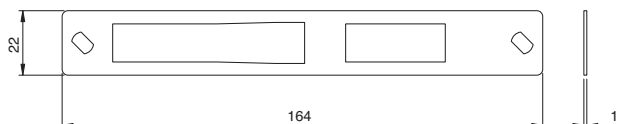

**Contropiastr
in acciaio per
serrature
da fascia e
montante**

Steel striking
plate
for locks

ISEO Serrature

**Codice
Code**

**Articolo
Article**

Status

Min. ord.

**Contropiastra
centrale
per serratura
serie 78*-79*
22x1x164 mm**

Central striking
plate
for series 78*-79*
22x1x164 mm

Scala 1:1

Acciaio INOX
Stainless steel

038 032 C 1 10 10

**Contropiastra
per serrature e
deviatori 79*
e fascia
serie 96*-98*
22x1x134 mm**

Striking plate for
locks and deviators
series 79* and
series 96*-98*
22x1x134 mm

Scala 1:1

Acciaio INOX
Stainless steel

038 034 C 1 10 10