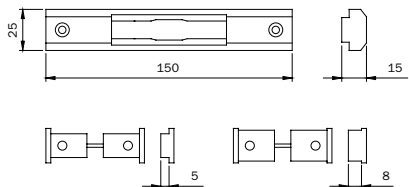

**Contropiastre
in nylon per
serrature da
fascia e
montante
ferro-
alluminio**

Nylon striking
plates for
locks for
aluminium
frames

ISEO Serrature

**Codice
Code**

**Per profili:
For profiles:**

**Articolo
Article**

Status

Min. ord.

Per serie: For series:
550-551-556 550-551-556
70*-71* 70*-71*
730-731 730-731
736-737 736-737

Scala 1:1

033 028 Nylon Nero Black Nylon
D 10 - 10

Per serie: For series:
550-551-556 550-551-556
70*-71* 70*-71
730-731 730-731
736-737 736-737