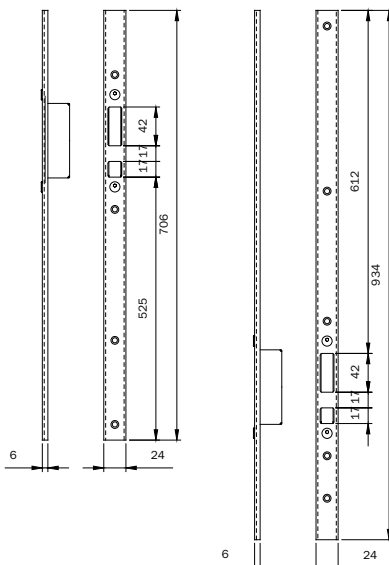

Contropiastre Adjustable
chiuse striking plate
regolabili for
per MULTIBLINDO
serrature locks
MULTIBLINDO

ISEO Serrature

Codice
Code

Articolo
Article

Status

Min. ord.

Coppia di
contropiastre
per deviatori
alto-basso
a catenaccio
24x6x1860 mm
Da abbinare alle
contropiastre
033162 - 033163

Pair striking plate
24x6x1860 mm

Suitable for
striking plate
033162 - 033163

Acciaio INOX
Stainless steel

ALCAN Abithal Keeper Porta 53-60 / 61-68
Abithal Porta / Winner Porta
ALCOA FB 12 Blindato Porta
Plana 1 Anta / Plana 2 Ante
ALL.CO All.Co 5 Porta / All.Co 5 TT Porta
Export 50/50 TT Porta / Scirublin 65
ALNOR Montreal Porta
ALUSUISSE Aisec 2000 Porta 59 / Aisec 2000 Porta 69
ALU-K Alublindo / N 45 Porta / N 53 Porta / N 55 TT Porta
N 62 TT Porta
ALU-MEC Synthesis 57 Porta / Synthesis 60TT Porta
BODEGA Extrablind 70
DOMAL Domal Break 52 Porta / Domal Break 70 Porta
Security Porta / Shops Porta / Stopper PG Porta
ESA Blindal 60 Porta 1 Anta / 60 Porta 2 Ante
Blindal 70 Porta 1 Anta / 70 Porta 2 Ante
FRESIA Global 48 Porta
INDINVEST Alpha 445 Porta 2 Ante
METRA NC 45 International Porta
NC 45 Superthermic Porta / NC 55 International Porta
NC 68 Superthermic Porta / Nuovo NC 50 Porta
Superblindo
NEW TEC New Tec 50 Porta Complanare
OCMA SV 47 Porta 1 Anta
SV 62 Porta 1 Anta
SV 62 TT Porta 1 Anta
PASSERINI Ekip Blindo
Ekip Maastricht 53 Porta 1 Anta
Ekip Maastricht 53 Porta 2 Ante
Ekip Maastricht TH 60/68 Porta 1 Anta
Ekip Maastricht TH 60/68 Porta 2 Ante
Ekip Thermo 53 Porta
PROFILATI PE "Eku 53" Porta
PE "Eku 64 TT" Porta
PE "Eku 72 T1" Porta
Sistema 1 PE 40 Complanare / Esterno 2 Ante
Sistema 1 PE 40 Sormonto 2 Ante
SCHÜCO Royal 78 ST Blindato
Royal S 50 N
Royal S 55 TT
Royal S 65 TT
WICONA L60-A / L70-A

033 166

C 1 10 10