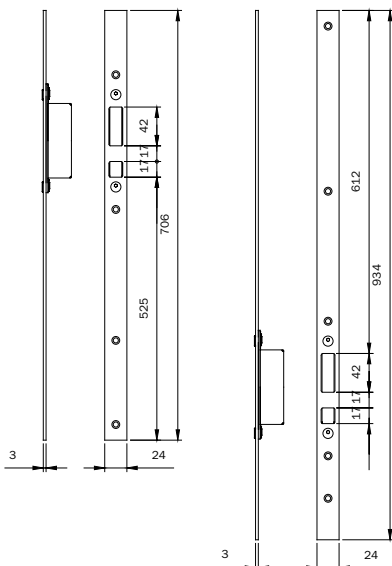

**Coppia di
contropiastre
per deviatori
alto-basso
a gancio
24x3x1860 mm
Da abbinare alle
contropiastre
033160 - 033161**

Pair striking plate
24x3x1860 mm

Scala 1:1

Acciaio INOX
Stainless steel

ALL.CO All.Co 5 Porta / All.Co 5 TT Porta
Export 50/50 TT Porta / Scirblin 65
ALU-K Alubindo / N 45 Porta / N 53 Porta / N 55 TT Porta
N 62 TT Porta
ALU-MEC Synthesis 57 Porta / Synthesis 60TT Porta
DOMAL Stopper PG Porta
ESA Blindal 60 Porta 1 Ante / 60 Porta 2 Ante
INDINVEST Alpha 445 Porta 2 Ante
METRA NC 45 International Porta
NC 45 Superthermic Porta / NC 55 International Porta
NC 68 Superthermic Porta / Nuovo NC 50 Porta
Superblindo
PASSERINI Ekip Blindo
SCHUCO Royal 78 ST Blindato
Royal S 50 N
Royal S 55 TT
Royal S 65 TT

033 165

C 1 10 10

Suitable for
striking plate
033160 - 033161