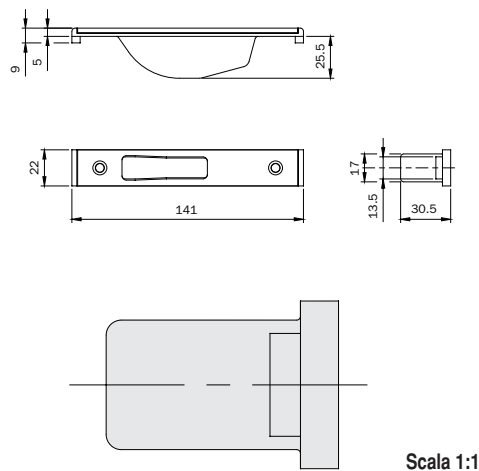

Serrature multipunto MULTIBLINDO Multi-point locks MULTIBLINDO

ISEO Serrature

Codice Code

Contropiastre chiuse Closed striking

Articolo Article **Status** **Min. ord.**

Per serie: 7951* - 7955*
7971* - 7991*
7911*

For series: 7951* - 7955*
7971* - 7991*
7911*

038 085 B 10 - 10

Per serie: 7955* - 7991*

For series: 7955* - 7991*

038 086 B 10 - 10

Per serie: 7951* - 7991*

For series: 7951* - 7991*

038 087 C 10 - 10