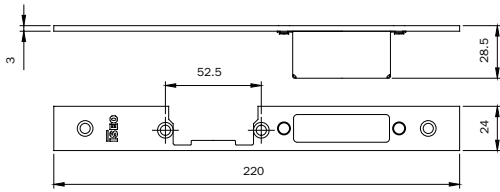

**Contropiastre
chiuse
regolabili
per
serrature
MULTIBLINDO** Adjustable
striking plate
for
MULTIBLINDO
locks

ISEO Serrature

**Codice
Code**

**Articolo
Article**

Status

Min. ord.

**Contropiastra
centrale
24x3x220 mm**

Central striking
plate
24x3x220 mm

Scala 1:1

**abbinabile
all' incontro
meccanico
regolabile 040890
e incontri elettrici
040900 - 040910**

compatible with
adjustable
mechanical
striker 040890
and electric striker
040900 - 040910

Acciaio INOX
Stainless steel

ALL.CO All.Co 5 Porta / All.Co 5 TT Porta
Export 50/60 TT Porta / Scurlblin 65
ALU-K Alublindo / N 45 Porta / N 53 Porta / N 55 TT Porta
N 62 TT Porta
ALU-MEC Synthesis 57 Porta / Synthesis 60TT Porta
DOMAL Stopper PG Porta
ESA Blindal 60 Porta 1 Ante / 60 Porta 2 Ante
INDINVEST Alpha 445 Porta 2 Ante
METRA NC 45 International Porta
NC 45 Superthermic Porta / NC 55 International Porta
NC 68 Superthermic Porta / Nuovo NC 50 Porta
Superblindo
PASSERINI Ekip Blindo
SCHUCO Royal 78 ST Blindato
Royal S 50 N
Royal S 55 TT
Royal S 65 TT

DX

DX 033 160

B 1 10 10