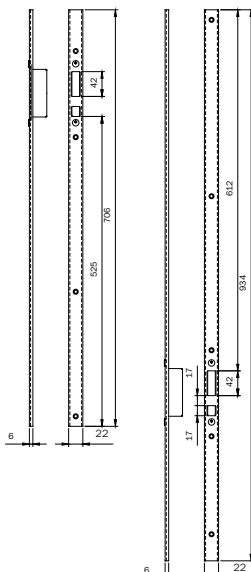

ALCAN : Abithal Keeper porta 53-60 / 61-68
Abithal porta / Winner orta
ALCOA : FB 12 Blindato porta
Plana 1 anta / Plana 2 ante
ALL.CO : All.co 5 porta / All.co 5 TT porta
Export 50/50 TT porta / Sicurblin 65
ALNOR : Montreal porta
ALUSUISSE : Alsec 2000 porta 59 / Alsec 2000 porta 69
ALU-K : Alublindo / N 45 porta / N 53 porta / N 55 TT porta
N 62 TT porta
ALU-MEC : Synthesis 57 porta / Synthesis 60TT porta
BODEGA : Extrablind 70
DOMAL : Domal Break 52 porta / Domal Break 70 porta
Security porta / Shops porta / Stopper PG porta
ESA : Blindal 60 porta 1 anta / 60 porta 2 ante
Blindal 70 porta 1 anta / 70 porta 2 ante
FRESIA : Global 48 porta
INDINVEST : Alpha 445 porta 2 ante
METRA : NC 45 International porta
NC 45 Superthermic porta / NC 55 International porta
NC 68 Superthermic porta / Nuovo NC 50 porta
Superblindo
NEW TEC : New Tec 50 porta complanare
OCMA : SV 47 porta 1 anta / SV 47 porta 2 ante
SV 62 porta 1 anta / SV 62 porta 2 ante
SV 62 TT porta 1 anta / SV 62 TT porta 2 ante
PASSERINI : Ekip Blindo
Ekip Maastricht 53 porta 1 anta
Ekip Maastricht 53 porta 2 ante
Ekip Maastricht TH 60/68 porta 1 anta
Ekip Maastricht TH 60/68 porta 2 ante
Ekip Thermo 53 porta
PROFILATI : PE "Eku 53" porta
PE "Eku 64 TT" porta
PE "Eku 72 TT" porta
Sistema 1 PE 40 complanare / esterno 2 ante
Sistema 1 PE 40 sormonto 2 ante
SCHUCO : Royal 78 ST blindato
Royal S 50 N
Royal S 55 TT
Royal S 65 TT
WICONA : L60-A / L70-A

033 180

D 1 10 10