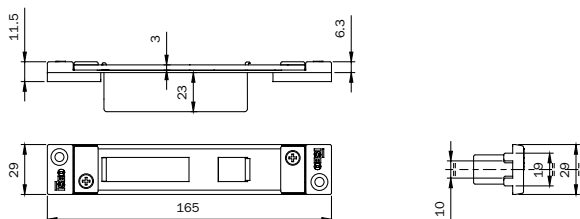

Contropiastre regolabili chiuse Adjustable closed striking plate

ISEO Serrature

Codice Code

Articolo Article

Status

Min. ord.

Per serie:
79*
MULTIBLINDO:
deviatori a gancio

For series:
79*
MULTIBLINDO:
deviators hook

ALCOA alubind / R 40 Reversibile 1 Anta / R 40 Reversibile 2 Ante
R 40 Sormonto 1 Anta / R 40 Sormonto 2 Ante
R 50 Sormonto 1 Anta / R 50 Sormonto 2 Ante
R 50 T1 Sormonto 1 Anta / R 50 T1 Sormonto 2 Ante
R 60 T1 Completare

038 712

B 10 - 10

REGOLAZIONE MILLIMETRICA :
- IN ORIZZONTALE ± 13 mm