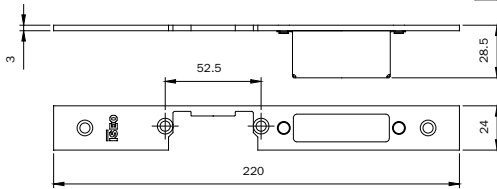

**Contropiastre
chiuse
regolabili
per
serrature
MULTIBLINDO** Adjustable
striking plate
for
MULTIBLINDO
locks

ISEO Serrature

**Codice
Code**

**Articolo
Article**

Status

Min. ord.

**Contropiastre
centrale
22x3x220 mm**

Central striking
plate
22x3x220 mm

Scala 1:1

Acciaio INOX
Stainless steel

**abbinabile
all' incontro
meccanico
regolabile 040890
e incontri elettrici
040900 - 040910** compatible with
adjustable
mechanical
striker 040890
and electric striker
040900 - 040910

DX

DX 033 173

D 1 10 10

SX

SX 033 174

D 1 10 10

**Contropiastre
centrale
22x7x220 mm**

Central striking
plate
24x6x220 mm

Scala 1:1

Alluminio
Aluminium