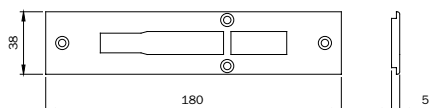

Scala 1:1

Per serie: 77*-78*-79*
For series: 77*-78*-79*

versione catenaccio scrocco / rullo elettrica
deadbolt latch / roller electric type

Indinvest Alpha 658 Tl Complanare

038 016 Nylon Nero Black Nylon
D 10 - 10