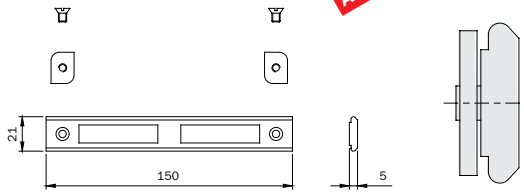

**Contropiastre
in alluminio
per serrature
da fascia e
montante
ferro-
alluminio**

Aluminium
striking plates
for locks for
aluminium
frames

ISEO Serrature

**Codice
Code**

**Per profili:
For profiles:**

**Articolo
Article**

Status

Min. ord.

**Per serie:
750-751-752
753**

**For series:
750-751-752
753**

ALCOA:
FB 12 G.A./ 12 TT / SE G.A.
ALLCO:
Export 40 / 50 / 50 TT
ALU-MEC:
Elegant / Syntesis
DOMAL:
Stopper PG finestra
Break 52 / 70 finestra
ESEDRA:
GA 53 / TT 75
METRA:
NC 45 international finestra
NC 55 international finestra
OCMA:
FC 55 finestra
FC 70 finestra
PASSERINI:
Ekip base
Ekip 40 S
50 S 2 ante
Ekip TT

**033 150 Alluminio
anodizzato
nero
Black
anodized
aluminium**

D 10 - 10

Scala 1:1

**Per serie:
750-751-752
753**

**For series:
750-751-752
753**

PASSERINI:
Ekip 40 / 50

**033 151 Alluminio
anodizzato
nero
Black
anodized
aluminium**

D 10 - 10