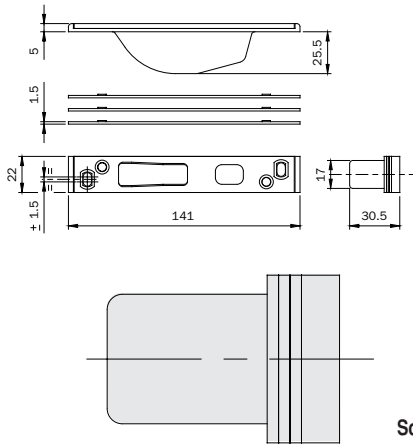

Scala 1:1

Per serie: For series:
7951* - 7991* 7951* - 7991*

038 084 B 10 - 10