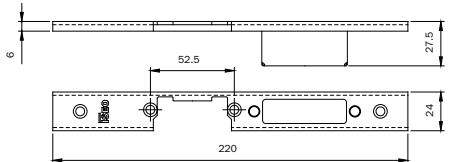

SX

SX 033 163

B 1 10 10