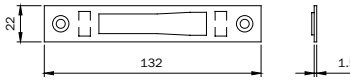

**Contropiastre
in acciaio per
serrature da
fascia e
montante
ferro-
alluminio**

Steel striking
plates for
locks for
aluminium
frames

ISEO Serrature

Codice Code						
Articolo Article			Status		Min. ord.	

Per profili:
For profiles:

Per serie:
77*-78*
96*

For series:
77*-78*
96*

**versione
solo catenaccio
solo gancio
e deviatori**

only deadbolt
only hook
and deviators
type

**038 020 Acciaio
inox
Stainless
steel**

A 10 - 10

**038 022 Acciaio
zincato
Zinc
plated
steel**

B 10 - 10

Per serie:
77*-78*
96*

For series:
77*-78*
96*

**versione
solo catenaccio
solo gancio
e deviatori**

only deadbolt
only hook
and deviators
type

**038 021 Acciaio
inox
Stainless
steel**

B 10 - 10

Per serie:
77*-78*
96*

For series:
77*-78*
96*

**versione
solo catenaccio
solo gancio
e deviatori**

only deadbolt
only hook
and deviators
type

**038 025 Acciaio
inox
Stainless
steel**

A 10 - 10

Scala 1:1