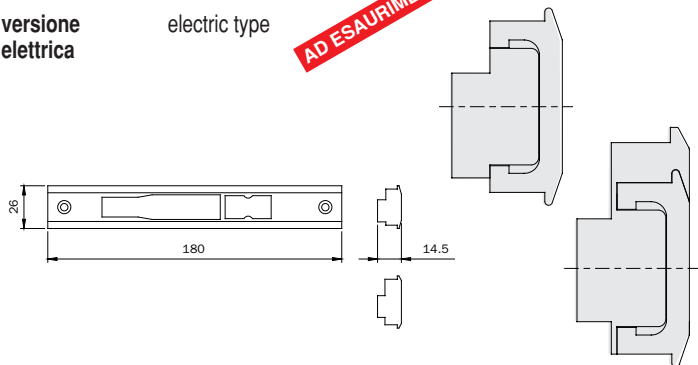

**Contropiastre
in alluminio
per serrature
da fascia e
montante
ferro-
alluminio**

Aluminium
striking plates
for locks for
aluminium
frames

ISEO Serrature

**Codice
Code**

**Per profili:
For profiles:**

**Articolo
Article**

Status

Min. ord.

Per serie:
791-793
981-983

For series:
791-793
981-983

**038 121 Alluminio
anodizzato
nero
Black
anodized
aluminium**

D 10 - 10

**versione
elettrica**

electric type

AD ESAURIMENTO