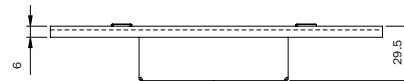

Suitable for striking plate 033162 - 033163

Scala 1:1

Acciaio INOX
Stainless steel

ALCAN Abithal Keeper Porta 53-60 / 61-68
Abithal Porta / Winner Porta
ALCOA FB 12 Blindato Porta
Plana 1 Anta / Plana 2 Ante
ALL.CO All.Co 5 Porta / All.Co 5 TT Porta
Export 50/50 TT Porta / Sicurblin 65
ALNOR Montreal Porta
ALUSUISSE Alsec 2000 Porta 59 / Alsec 2000 Porta 69
ALU-K Alublindo / N 45 Porta / N 53 Porta / N 55 TT Porta
N 62 TT Porta
ALU-MEC Synthesis 57 Porta / Synthesis 60TT Porta
BODEGA Extrablindo 70
DOMAL Domal Break 52 Porta / Domal Break 70 Porta
Security Porta / Shops Porta / Stopper PG Porta
ESA Blindal 60 Porta 1 Anta / 60 Porta 2 Ante
Blindal 70 Porta 1 Anta / 70 Porta 2 Ante
FRESIA Global 48 Porta
INDINVEST Alpha 445 Porta 2 Ante
METRA NC 45 International Porta
NC 45 Superthermic Porta / NC 55 International Porta
NC 68 Superthermic Porta / Nuovo NC 50 Porta Superblindo
NEW TEC New Tec 50 Porta Complanare
OCMA SV 47 Porta 1 Anta
SV 62 Porta 1 Anta
SV 62 TT Porta 1 Anta
PASSERINI Ekip Blindo
Ekip Maastricht 53 Porta 1 Anta
Ekip Maastricht 53 Porta 2 Ante
Ekip Maastricht TH 60/68 Porta 1 Anta
Ekip Maastricht TH 60/68 Porta 2 Ante
Ekip Thermo 53 Porta
PROFILATI PE "Eku 53" Porta
PE "Eku 64 TT" Porta
PE "Eku 72 TT" Porta
Sistema 1 PE 40 Complanare / Esterno 2 Ante
Sistema 1 PE 40 Sormonto 2 Ante
SCHUCO Royal 78 ST Blindato
Royal S 50 N
Royal S 55 TT
Royal S 65 TT
WICONA L60-A / L70-A

033 170 C 1 10 10

deviatori a catenaccio latch bolt deviators

deviatori a gancio hook deviators

Scala 1:1

Acciaio INOX
Stainless steel

033 171 B 1 10 10