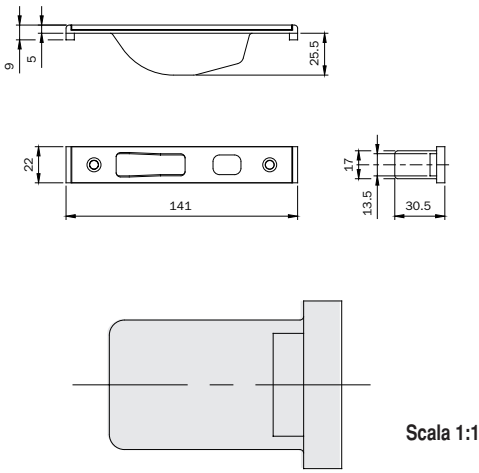

Per serie: 7951* - 7991*

For series: 7951* - 7991*

038 087 C 10 - 10