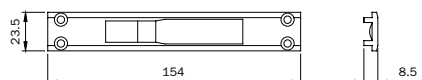

Contropiastre in nylon per serrature da fascia e montante ferro-alluminio
Nylon striking plates for locks for aluminium frames

ISEO Serrature

Codice Code

Per profili:
For profiles:

Articolo Article

Status

Min. ord.

Per serie: For series:
961-963 961-963
981-983 981-983

unica per tutte le versioni all types

Alcoa Fb 12 Trad./Revamping

038 914 Nylon Nero Black Nylon
D 10 - 10

Per serie: For series:
961-963 961-963
981-983 981-983

unica per tutte le versioni all types

Alcoa Fb 12 Blindato Gr 9
Plana 1 Anta
Esa Blindal 60 Porta 1 Anta
Blindal 60 Porta 2 Ante

038 915 Nylon Nero Black Nylon
D 10 - 10

Per serie: For series:
961-963 961-963
981-983 981-983

unica per tutte le versioni all types

038 919 Nylon Nero Black Nylon
B 10 - 10

Per serie: For series:
961-963 961-963
981-983 981-983

unica per tutte le versioni all types

038 920 Nylon Nero Black Nylon
D 10 - 10

Scala 1:1