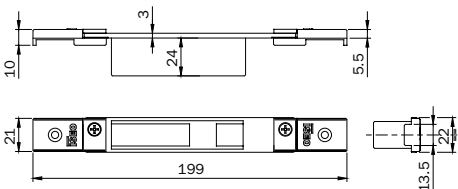

REGOLAZIONE MILLIMETRICA :
- IN ORIZZONTALE ± 9 mm
- IN VERTICALE CON PIASTRINE FILETTATE

Scala 1:1