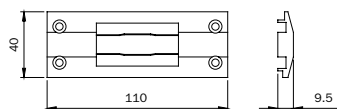

**Contropiastre
in nylon per
serrature da
fascia e
montante
ferro-
alluminio**

Nylon striking
plates for
locks for
aluminium
frames

ISEO Serrature

**Codice
Code**

**Per profili:
For profiles:**

Tipo GR 9

033

025

**Nylon
Nero
Black
Nylon**

Status

D 10

-

Min. ord.

10

**Per serie:
550-551-556
70*-71*
730-731**

**For series:
550-551-556
70*-71*
730-731**

Scala 1:1

**Per serie:
550-551-556
70*-71*
730-731
736-737**

**For series:
550-551-556
70*-71*
730-731
736-737**