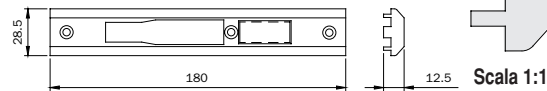

Per serie: 77*-78* For series: 77*-78*

catenaccio scrocco / rullo e elettrica con maniglia dead bolt latch /roller electric type with handle

038 323 Nylon Nero Black Nylon D 10 - 10