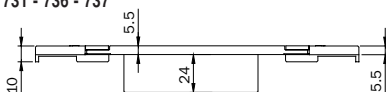

REGOLAZIONE MILLIMETRICA :
- IN ORIZZONTALE ± 9 mm

Scala 1:1

Per serie: For series:
78* - 79* 78* - 79*
MULTIBLINDO: MULTIBLINDO:
versione solo only deadbolt and
catenaccio e deviators type
deviatori 96* - 98* - 550 - 551
96* - 98* - 550 - 551 556 - 70* - 71* - 730
556 - 70* - 71* - 730 731 - 736 - 737
731 - 736 - 737

038 703 1 B 10 - 10