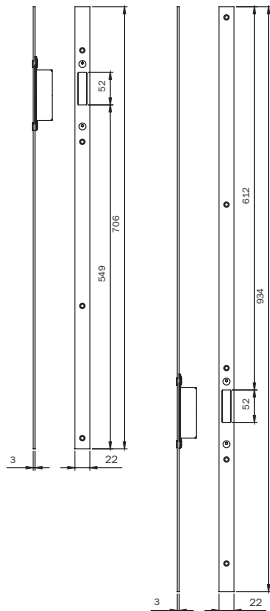

**Contropiastre
chiuse
regolabili
per
serrature
MULTIBLINDO**

Adjustable
striking plate
for
MULTIBLINDO
locks

ISEO Serrature

**Codice
Code**

**Articolo
Article**

Status

Min. ord.

**Coppia di
contropiastre
per deviatori
alto-basso
a catenaccio
22x3x1860 mm
Da abbinare alle
contropiastre
033173 - 033174**

Pair striking plate
22x3x1860 mm

Scala 1:1

Acciaio INOX
Stainless steel