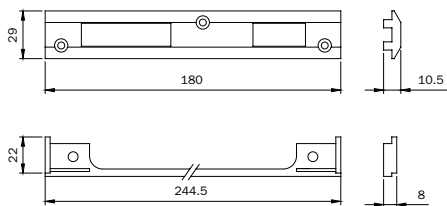

Per serie:
741-743-745-749
200-205-221-240
250

For series:
741-743-745-749
200-205-221-240
250

camera europea

**033 067 Nylon Nero
Black Nylon** C 10 - 10