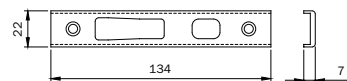

Serrature multipunto MULTIBLINDO Multi-point locks MULTIBLINDO

ISEO Serrature

Codice Code

Contropiastre aperte Open striking

Articolo Article

Status

Min. ord.

Per serie: For series:
7951* - 7955*
7971* - 7991*
7911*

Acciaio inox
Stainless steel

038 088 B 10 - 10

Scala 1:1

Per serie: For series:
7955*
7991*

Acciaio inox
Stainless steel

038 089 B 10 - 10

Scala 1:1

Per serie: For series:
7951* - 7991*

Acciaio inox
Stainless steel

038 090 B 10 - 10

Scala 1:1

Per serie: For series:
7951* - 7955*
7971* - 7991*
7911*

038 091 D 10 - 10

Scala 1:1

Per serie: For series:
7955* - 7991*

038 092 D 10 - 10

Scala 1:1

Per serie: For series:
7951* - 7991*

038 093 D 10 - 10

Scala 1:1