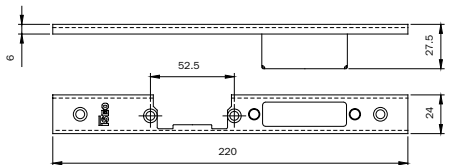

DX

DX 033 162

B 1 10 10