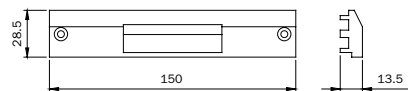

**Contropiastre
in nylon per
serrature da
fascia e
montante
ferro-
alluminio**

Nylon striking
plates for
locks for
aluminium
frames

ISEO Serrature

**Codice
Code**

**Per profili:
For profiles:**

**Articolo
Article**

Status

Min. ord.

Per serie:
550-551-556
70*-71*
73*-766-767

For series:
550-551-556
70*-71*
73*-766-767

da mm. 40
METRA: NC 40 international

**033 063 Nylon Nero
Black Nylon** D 10 - 10

Scala 1:1

Per serie:
550-551-556
70*-71*
73*-766-767

For series:
550-551-556
70*-71*
73*-766-767

Alcoa R 50 Sormonto 1 Anta / 2 Ante
R 50 Sormonto 1 Anta / 2 Ante
R 50 Ti Sormonto 1 Anta / 2 Ante
R 50 Ti Sormonto 1 Anta / 2 Ante
Esa Nt 45 G 2 Ante
Nt 45 G 2 Ante
Nt 45 G 2 Ante

**033 064 Nylon Nero
Black Nylon** D 10 - 10