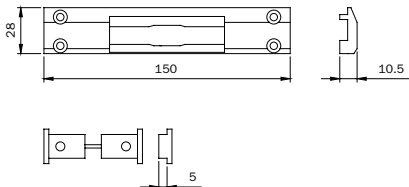

Scala 1:1

033 029 Nylon Nero Black Nylon
A 10 - 10

Per serie: For series:
550-551-556 550-551-556
70*-71* 70*-71*
730-731 730-731
736-737 736-737