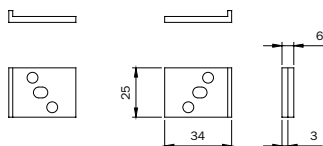

**Contropiastre
in nylon per
serrature da
fascia e
montante
ferro-
alluminio**

Nylon striking
plates for
locks for
aluminium
frames

ISEO Serrature

**Codice
Code**

**Per profili:
For profiles:**

**Articolo
Article**

Status

Min. ord.

Per serie: For series:
961-963 961-963
981-983 981-983

**unica per
tutte le versioni** all types

Scala 1:1

**038 921 Nylon Nero
Black Nylon** D 10 - 10

Per serie: For series:
961-963 961-963
981-983 981-983

**unica per
tutte le versioni** all types

Scala 1:1

**038 922 Nylon Nero
Black Nylon** D 10 - 10

Per serie: For series:
961-963 961-963
981-983 981-983

**unica per
tutte le versioni** all types

Scala 1:1

**038 923 Nylon Nero
Black Nylon** D 10 - 10

**Spessori
in nylon
per serrature**

Nylon spacer
for locks

**Spessore
sottofrontale** Spacer forend
plated support

**038 002 Nylon Nero
Black Nylon** B 10 - 10

**Coppia spessori
sottofrontale** Pair spacer
for forend plated

**038 004 Nylon Nero
Black Nylon** D 10 - 10

**Spessore per
serrature da
fascia con
frontale da
16 mm** Spacer for locks
with
forend plated of
mm 16

**033 071 Nylon Nero
Black Nylon** A 10 - 10