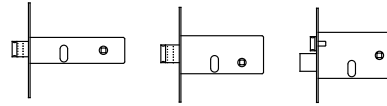

PROFILO		CILINDRO		FRONTALE ENTRATA UTILIZZABILI		CONTROPIASTRE		
ESTRUSORE	SERIE			16	20	REGOLABILI	IN NYLON	
		C	D					
ALCAN	ABITHAL FINESTRA	1	27	40		E60	0387011	033027
	ABITHAL FINESTRA	1	27	40		E70	0387011	033027
	ABITHAL FINESTRA	2	27	40		E70	0387011	033027
	WINNER FINESTRA	1	27	33		E70	0387011	033027
ALCOA	FB 12 GA / EUROPA GA	1	27	33		E60	0387011	033027
	FB 12 GA / EUROPA GA	2	27	33		E70	0387011	033027
	FB 12 T.T.	1	27	33		E60	0387011	033027
	FB 12 T.T.	2	27	33		E70	0387011	033027
	FB 12 TRAD./REVAMPING	1	27	27	E60		/	033051
	FB 12 TRAD./REVAMPING	2	27	27	E70		/	033051
	FB 12 TRAD./REVAMPING	3	27	27	E80		/	033051
	GR 9	1	27	27		E60	/	033051
	GR 9	2	27	27		E70	/	033051
	PLANA 1 ANTA	1	27	27		E60	0387001	033050
	PLANA 1 ANTA	2	27	27		E70	0387001	033050
	PLANA 2 ANTE	1	27	27		E60	0387001	033028
	PLANA 2 ANTE	2	27	27		E70	0387001	033028
	R 35 REVERSIBILE	1	27	27	E80		0387011	033027
	R 35 SORMONTO	1	27	27	E80		0387011	033027
	R 40 REVERSIBILE 1 ANTA / 2 ANTE	1	27	27		E60	0387011	033065
	R 40 REVERSIBILE 1 ANTA / 2 ANTE	1	27	27		E70	0387011	033065
	R 40 REVERSIBILE 1 ANTA / 2 ANTE	2	27	27		E80	0387011	033065
	R 40 SORMONTO 1 ANTA / 2 ANTE	1	27	27		E60	0387011	033065
	R 40 SORMONTO 1 ANTA / 2 ANTE	1	27	27		E70	0387011	033065
	R 40 SORMONTO 1 ANTA / 2 ANTE	2	27	27		E80	0387011	033065
	R 50 SORMONTO 1 ANTA / 2 ANTE	1	27	27		E60	0387011	033064 / 033065
	R 50 SORMONTO 1 ANTA / 2 ANTE	1	27	27		E70	0387011	033064 / 033065
R 50 TT SORMONTO 1 ANTA / 2 ANTE	1	27	33	E60	E60	0387011	033064 / 033065	
R 50 TT SORMONTO 1 ANTA / 2 ANTE	1	27	33	E70	E70	0387011	033064 / 033065	
R 60 TT COMPLANARE	1	27	40		E70	0387011	033065	
ALL.CO FINAL ITES	ALL.CO 5 COMPLANARE	1	27	27	E60		0387031	033026[4]
	ALL.CO 5 COMPLANARE	1	27	27	E70		0387031	033026[4]
	ALL.CO 5 COMPLANARE	2	27	27	E70		0387031	033026[4]
	ALL.CO 5 REVERSIBILE	1	27	27		E60	0387021	033030
	ALL.CO 5 REVERSIBILE	1	27	27		E70	0387021	033030
	ALL.CO 5 REVERSIBILE	2	27	27		E70	0387021	033030
	ALL.CO 5 SORMONTO	1	27	33		E60	0387021	033030
	ALL.CO 5 SORMONTO	1	27	33		E70	0387021	033030
	ALL.CO 5 SORMONTO	2	27	33		E70	0387021	033030
	EXPORT 40 FINESTRA	1	30	40		E70[15]	0387011	033027
	EXPORT 50 FINESTRA	1	30	40		E70	0387011	033027
	EXPORT 50 FINESTRA	2	30	40		E80	0387011	033027
	ITES P4 COMPLANARE	1	27	27	E70[15]		0387031	033026[4]
	ITES P4 COMPLANARE	2	27	27	E80[15]		0387031	033026[4]
	ITES P4 SORMONTO	1	27	27	E70[15]		0387021	033029[4]
	ITES P4 SORMONTO	2	27	27	E80[15]		0387021	033029[4]
	VZ 400 / VZ 400 S	1	27	27		E60	/	033051
	VZ 400 / VZ 400 S	2	27	27		E70	/	033051
	VZ 500 / VZ 400 P	1	27	27		E60	/	033050
	VZ 500 / VZ 400 P	2	27	27		E60	/	033050
VZ 500 / VZ 400 P	3	27	27		E70	/	033050