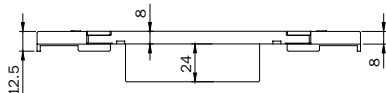

REGOLAZIONE MILLIMETRICA :
- IN ORIZZONTALE ± 9 mm

Scala 1:1