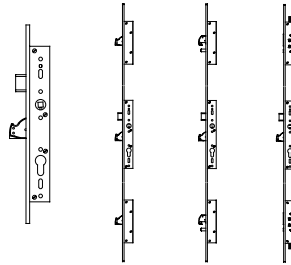

Serrature
da infilare
interasse
92 mm.

Mortice lock
with interaxial
distance
92 mm.

ISEO Serrature