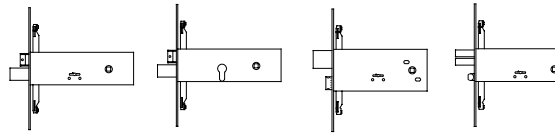

Serrature
da fascia
doppia mappa
e cilindro
sagomato

Double bitted
key locks
and profile
cylinder locks

ISEO Serrature

PROFILO		CONTROPIASTRE		
		REGOLABILI	IN NYLON	
ESTRUSORE	SERIE	UNICA PER TUTTE LE VERSIONI	CATENACCIO SCROCCO RULLO E ELETTRICA	SOLO CATENACCIO SOLO GANCIO E DEVIATORI
	SV 47 PORTA 2 ANTE SV 62 PORTA 1 ANTA SV 62 PORTA 2 ANTE SV 62 TT PORTA 1 ANTA SV 62 TT PORTA 2 ANTE	0387001 0387001 0387001 0387001 0387001	/ / / / /	/ / / / /
PASSERINI	EKIP 40 COMPLANARE 1 ANTA EKIP 40 COMPLANARE 2 ANTE EKIP 40 EVOLUZIONE 1 ANTA EKIP 40 EVOLUZIONE 2 ANTE EKIP 40 SORMONTO 1 ANTA EKIP 40 SORMONTO 2 ANTE EKIP 50 COMPLANARE 1 ANTA EKIP 50 COMPLANARE 2 ANTE EKIP 50 SORMONTO 1 ANTA EKIP 50 SORMONTO 2 ANTE EKIP BLINDO EKIP MAASTRICHT 53 FINESTRA EKIP MAASTRICHT 53 PORTA 1 ANTA EKIP MAASTRICHT 53 PORTA 2 ANTE EKIP MAASTRICHT TH 60 FINESTRA EKIP MAASTRICHT TH 60 PORTA 1 ANTA EKIP MAASTRICHT TH 60 PORTA 2 ANTE EKIP MAASTRICHT TH 68 FINESTRA EKIP MAASTRICHT TH 68 PORTA 1 ANTA EKIP MAASTRICHT TH 68 PORTA 2 ANTE EKIP THERMO 53 FINESTRA 1 ANTA EKIP THERMO 53 FINESTRA 2 ANTE EKIP THERMO 53 PORTA	0387031 0387031 0387011 0387011 0387011 0387011 0387031 0387031 0387021 0387021 0387001 0387011 0387001 0387001 0387011 0387001 0387001 0387011 0387001 0387011 0387001 0387011 0387001 0387011 0387001 0387001 0387031 0387031 0387001	038921 038921 038920 038919 038920 038919 038016 038913 038923 038919 / 038919 038911 038911 038919 038911 038911 038919 038911 038911 038911 / 038921 038911	038521 038521 038520 038519 038520 038519 / 038513 038523 038519 / 038519 038511 038511 038519 038511 038511 038519 038511 038511 / 038521 038511
PROFILATI	"PE ""EKU 53"" FINESTRA" "PE ""EKU 53"" PORTA" "PE ""EKU 64 TT"" FINESTRA" "PE ""EKU 64 TT"" PORTA" "PE ""EKU 72 TT"" FINESTRA" "PE ""EKU 72 TT"" PORTA" SISTEMA PE 1 40 COMP./EST. 1 ANTA SISTEMA PE 1 40 COMP./EST. 2 ANTE SISTEMA PE 1 40 SORMONTO 1 ANTA SISTEMA PE 1 40 SORMONTO 2 ANTE SISTEMA PE 1 50 COMP./EST. 1 ANTA SISTEMA PE 1 50 COMP./EST. 2 ANTE SISTEMA PE 1 50 SORMONTO 1 ANTA SISTEMA PE 1 50 SORMONTO 2 ANTE	0387011 0387001 0387011 0387001 0387011 0387001 0387011 0387011 0387031 0387011 0387031 0387011 0387031 0387011 0387031 0387011 0387031 0387011 0387031 0387011 0387031 0387011 0387031	038919 038921 038919 038921 038919 038921 038920 038921 038920 038921 038920 038921 038920 038921 038920 038921 038920 038921 038920 038921 038920 038921	038519 038521 038519 038521 038519 038521 038520 038521 038520 038521 038520 038521 038520 038521 038520 038521 038520 038521 038520 038521 038520 038521
SCHÜCO	ROYAL 78 ST BLINDATO ROYAL S 50 N ROYAL S 55 TT ROYAL S 65 TT	0387001 0387001 0387001 0387001	038911[1] / / /	038511 / / /
WICONA	L60-A L70-A	0387001 0387001	038911 038911	038511 038511