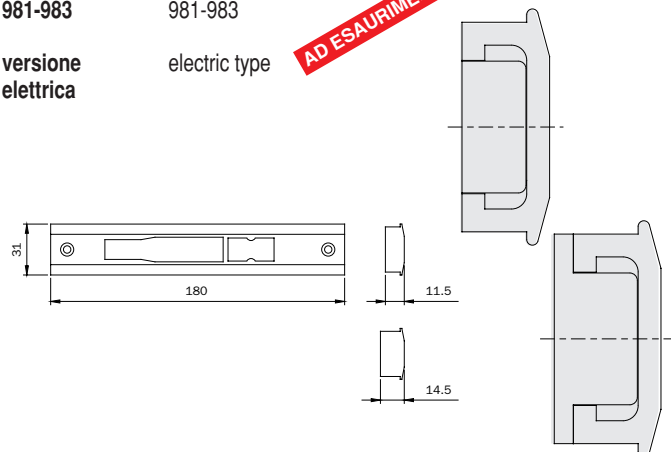

Scala 1:1

Per serie:
791-793
981-983

For series:
791-793
981-983

**038 123 Alluminio
anodizzato
nero
Black
anodized
aluminium**

D 10 - 10

**versione
elettrica**

electric type

AD ESAURIMENTO