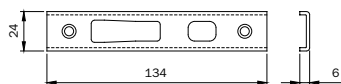

Serrature multipunto MULTIBLINDO Multi-point locks MULTIBLINDO

ISEO Serrature

Codice Code

Contropiastre aperte Open striking

Articolo Article

Status

Min. ord.

Per serie: For series:
7951* - 7955*
7971* - 7991*
7911*

Acciaio inox
Stainless steel

038 088 B 10 - 10

Scala 1:1

Per serie: For series:
7955*
7991*

Acciaio inox
Stainless steel

038 089 B 10 - 10

Scala 1:1

Per serie: For series:
7951* - 7991*

Acciaio inox
Stainless steel

038 090 B 10 - 10

Scala 1:1

Per serie: For series:
7951* - 7955*
7971* - 7991*
7911*

038 091 D 10 - 10

Scala 1:1

Per serie: For series:
7955* - 7991*

038 092 D 10 - 10

Scala 1:1

Per serie: For series:
7951* - 7991*

038 093 D 10 - 10

Scala 1:1