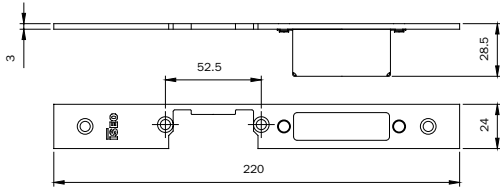

SX

SX 033 161

B 1 10 10

**Contropiastra
centrale
24x6x220 mm**

Central striking
plate
24x6x220 mm

Scala 1:1

**abbinabile
all' incontro
meccanico
regolabile 040890
e incontri elettrici
040900 - 040910**

compatible with
adjustable
mechanical striker
040890
and electric striker
040900 - 040910

Acciaio INOX
Stainless steel

ALCAN Abithal Keeper Porta 53-60 / 61-68
Abithal Porta / Winner Porta
ALCOA FB 12 Blindato Porta
Plana 1 Ante / Plana 2 Ante
ALL.CO All.Co 5 Porta / All.Co 5 TT Porta
Export 50/60 TT Porta / Scurlblin 65
ALNOR Montreal Porta
ALUSUISSE Alsec 2000 Porta 59 / Alsec 2000 Porta 69
ALU-K Alublindo / N 45 Porta / N 53 Porta / N 55 TT Porta
N 62 TT Porta
ALU-MEC Synthesis 57 Porta / Synthesis 60TT Porta
BODEGA Extrablindo 70
DOMAL Domal Break 52 Porta / Domal Break 70 Porta
Security Porta / Shops Porta / Stopper PG Porta
ESA Blindal 60 Porta 1 Ante / 60 Porta 2 Ante
Blindal 70 Porta 1 Ante / 70 Porta 2 Ante
FRESIA Global 48 Porta
INDINVEST Alpha 445 Porta 2 Ante
METRA NC 45 International Porta
NC 45 Superthermic Porta
NC 55 International Porta
NC 68 Superthermic Porta / Nuovo NC 50 Porta
Superblindo
NEW TEC New Tec 50 Porta Complanare
OCMA SV 47 Porta 1 Ante
SV 62 Porta 1 Ante
SV 62 TT Porta 1 Ante
PASSERINI Ekip Blindo
Ekip Maastricht 53 Porta 1 Ante
Ekip Maastricht 53 Porta 2 Ante
Ekip Maastricht TH 60/68 Porta 1 Ante
Ekip Maastricht TH 60/68 Porta 2 Ante
Ekip Thermo 53 Porta
PROFILATI PE "Eku 53" Porta
PE "Eku 64 TT" Porta
PE "Eku 72 T1" Porta
Sistema 1 PE 40 Complanare / Esterno 2 Ante
Sistema 1 PE 40 Sormonto 2 Ante
SCHUCO Royal 78 ST Blindato
Royal S 50 N
Royal S 55 TT
Royal S 65 TT
WICONA L60-A / L70-A