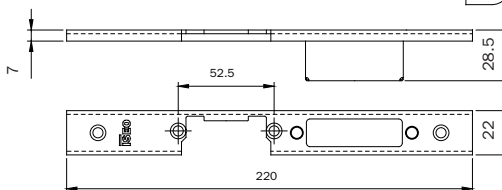

SX

SX 033 176

D 1 10 10