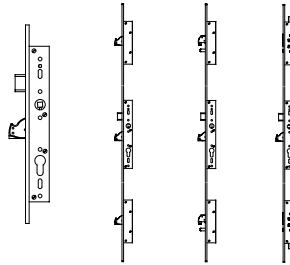

Serrature
da infilare
interasse
92 mm.

Mortice lock
with interaxial
distance
92 mm.

ISEO Serrature