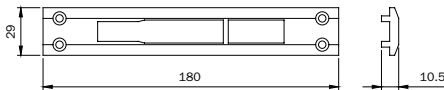

Scala 1:1

**Per serie:
77*-78*-79***

**For series:
77*-78*-79***

**versione
catenaccio
scrocco / rullo
elettrica**

**deadbolt
latch / roller
electric type**

038

013

**Nylon
Nero
Black
Nylon**

D

10

-

10