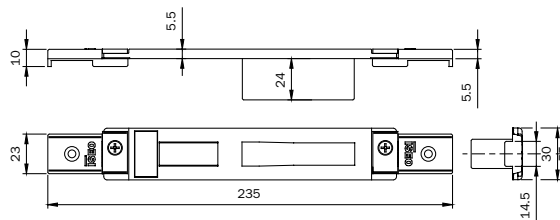

REGOLAZIONE MILLIMETRICA :
- IN ORIZZONTALE ± 9 mm