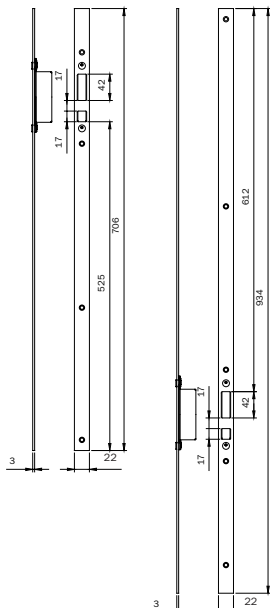

033 177

D 1 10 10

**Coppia di
contropiastre
per deviatori
alto-basso
a gancio
22x3x1860 mm
Da abbinare alle
contropiastre
033173 - 033174**

Pair striking plate
22x3x1860 mm

Scala 1:1

Acciaio INOX
Stainless steel