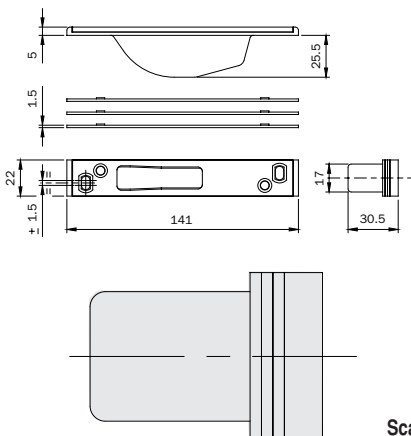

Serrature multipunto MULTIBLINDO Multi-point locks MULTIBLINDO

ISEO Serrature

Codice Code

Contropiastre chiuse Closed striking

Articolo Article					Status	10	-	10	Min. ord.							

Per serie: For series:
7951* - 7955* 7951* - 7955*
7971* - 7991* 7971* - 7991*
7911* 7911*

038 079 A 10 - 10

Per serie: For series:
7955* - 7991* 7955* - 7991*

038 083 A 10 - 10

Per serie: For series:
7951* - 7991* 7951* - 7991*

038 084 B 10 - 10

Scala 1:1