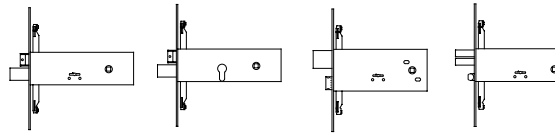

**Serrature
da fascia
doppia mappa
e cilindro
sagomato**

Double bitted
key locks
and profile
cylinder locks

ISEO Serrature

PROFILO		CONTROPIASTRE		
		REGOLABILI	IN NYLON	
ESTRUSORE	SERIE	UNICA PER TUTTE LE VERSIONI	CATENACCIO SCROCCO RULLO E ELETTRICA	SOLO CATENACCIO SOLO GANCIO E DEVIATORI
ALUSUISSE	ALSEC 2000 FINESTRA 59	0387011	038919	038519
	ALSEC 2000 FINESTRA 69	0387011	038919	038519
	ALSEC 2000 PORTA 59	0387001	038911[1]	038511
	ALSEC 2000 PORTA 69	0387001	038911[1]	038511
ALU-K	ALUBLINDO	0387001	038911	038511
	N 45 PORTA	0387001	038911	038511
	N 45 REVERSIBILE	0387021	/	/
	N 53 COMPLANARE	0387031	038921	038521
	N 53 PORTA	0387001	038911	038511
	N 55 TT COMPLANARE	0387031	038921	038521
	N 55 TT PORTA	0387001	038911	038511
N 62 TT PORTA	0387001	038911	038511	
ALU-MEC	SYNTHESIS 45 FINESTRA	0387011	038919	/
	SYNTHESIS 57 FINESTRA	0387011	038919	/
	SYNTHESIS 57 PORTA	0387001	038921	038521
	SYNTHESIS 60 TT FINESTRA	0387011	038919	/
	SYNTHESIS 60TT PORTA	0387001	038911	038511
BODEGA	BGA 50	0387011	038919	038519
	EXTRABLIND 70	0387001	038921[1]	038521
	NEW BT 60	0387011	038919	038519
DOMAL	DOMAL BREAK 52 FINESTRA	0387011	038919	038519
	DOMAL BREAK 52 PORTA	0387001	038911	038511
	DOMAL BREAK 70 FINESTRA	0387011	038919	038519
	DOMAL BREAK 70 PORTA	0387001	038921[1]	038521
	DOMAL SECURITY PORTA	0387001	038911	038511
	DOMAL SHOPS PORTA	0387001	038911[1]	038511
	DOMAL STOPPER PG FINESTRA	0387011	038919	038519
	DOMAL STOPPER PG PORTA	0387001	038911	038511
EQUIPE	SISTEMA 8000 G.A. FINESTRA 1 ANTA	0387011	038919	038519
	SISTEMA 8000 G.A. FINESTRA 2 ANTE	0387011	038919	038519
	SISTEMA 8000 TT FINESTRA 1 ANTA	0387011	/	/
	SISTEMA 8000 TT FINESTRA 2 ANTE	0387011	/	/
ESA	BLINDAL 60 PORTA 1 ANTA	0387001	038915	038515
	BLINDAL 60 PORTA 2 ANTE	0387001	038915	038515
	BLINDAL 70 PORTA 1 ANTA	0387001	/	/
	BLINDAL 70 PORTA 2 ANTE	0387001	/	/
	GIUNTALL COMPLANARE	0387031	038922	038522
	GIUNTALL PORTA	0387021	038921	038521
	ISOLA PORTA	0387011	038919	038519
ESEDRA	GA 53 PORTA	0387011	038919	038519
	TT 63 PORTA	0387011	038919	038519
	TT 75 PORTA	0387011	038919	038519
FRESIA	GLOBAL 41 COMPLANARE	0387021	/	/
	GLOBAL 41 SORMONTO	0387021	/	/
	GLOBAL 48 COMPLANARE	0387021	/	/