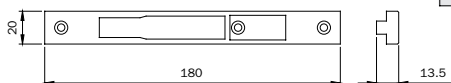

Scala 1:1

Per serie: 77*-78*
For series: 77*-78*

catenaccio scrocco / rullo e elettrica con maniglia
dead bolt latch /roller electric type with handle

038 319 Nylon Nero Black Nylon
B 10 - 10