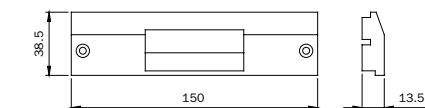

Scala 1:1

da mm. 50
METRA: NC 50 international

033 062 Nylon Nero Black Nylon
D 10 - 10