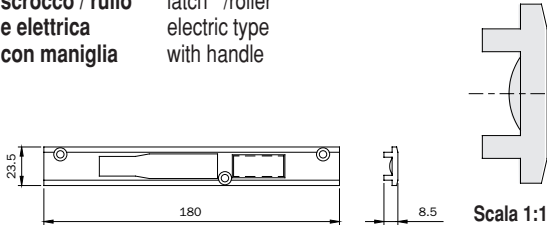

Contropiastre in nylon per serrature da fascia e montante ferro-alluminio
Nylon striking plates for locks for aluminium frames

ISEO Serrature

Codice Code		Status	Min. ord.
Articolo Article			

Per profili:
For profiles:

Per serie: 77*-78* For series: 77*-78*

catenaccio scrocco / rullo e elettrica con maniglia dead bolt latch /roller electric type with handle

038 320 Nylon Nero Black Nylon D 10 - 10

Per serie: 77*-78* For series: 77*-78*

catenaccio scrocco / rullo e elettrica con maniglia dead bolt latch /roller electric type with handle

038 321 Nylon Nero Black Nylon D 10 - 10