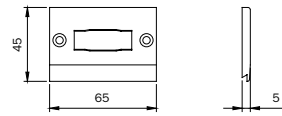

Scala 1:1

da mm. 50
ALLCO:
VZ 500/500P
ALNOR:
500
ALU-MEC:
F 50
BODEGA:
BO 50
ESA:
NT 50G
METRA:
NC 50B

033 060 Nylon Bianco White Nylon
D 10 - 10

Per serie: For series:
762-764 762-764