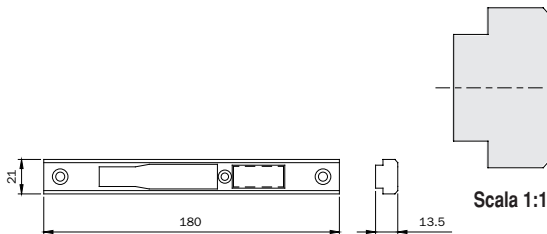

Per serie: 77*-78* For series: 77*-78*

catenaccio scrocco / rullo e elettrica con maniglia dead bolt latch /roller electric type with handle

038 322 Nylon Nero Black Nylon D 10 - 10

Per serie: 77*-78* For series: 77*-78*

catenaccio scrocco / rullo e elettrica con maniglia dead bolt latch /roller electric type with handle

038 323 Nylon Nero Black Nylon D 10 - 10