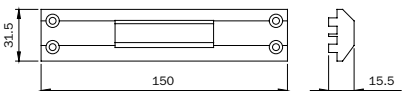

Scala 1:1

Per serie:
550-551-556
70*-71*-73*

For series:
550-551-556
70*-71*-73*

**033 065 Nylon Nero
Black Nylon** A 10 - 10