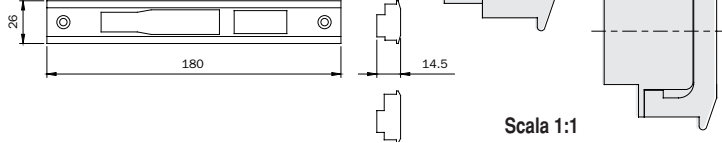

**Contropiastre
in alluminio
per serrature
da fascia e
montante
ferro-
alluminio**

Aluminium
striking plates
for locks for
aluminium
frames

ISEO Serrature

**Codice
Code**

**Per profili:
For profiles:**

**Articolo
Article**

Status

Min. ord.

**Per serie:
77*-78*
96*-98***

**For series:
77*-78*
96*-98***

**versione
catenaccio
scrocco ed
elettrica con
maniglia**

dead-bolt latch
and electric type
with handle

AD ESAURIMENTO