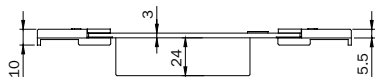

Contropiastre regolabili chiuse Adjustable closed striking plate

ISEO Serrature

Codice Code									
Articolo Article								Status	Min. ord.

Per serie: For series:
78* - 79* 78* - 79*
MULTIBLINDO: MULTIBLINDO:
versione solo only deadbolt and
catenaccio e deviators type
deviatori 96* - 98* - 550 - 551
96* - 98* - 550 - 551 556 - 70* - 71* - 730
556 - 70* - 71* - 730 731 - 736 - 737
731 - 736 - 737

038 701 1 A 10 - 10

REGOLAZIONE MILLIMETRICA :
- IN ORIZZONTALE ± 9 mm
- IN VERTICALE CON PIASTRINE FILETTATE

Scala 1:1

Per serie: For series:
78* - 79* 78* - 79*
MULTIBLINDO: MULTIBLINDO:
versione solo only deadbolt and
catenaccio e deviators type
deviatori 96* - 98* - 550 - 551
96* - 98* - 550 - 551 556 - 70* - 71* - 730
556 - 70* - 71* - 730 731 - 736 - 737
731 - 736 - 737

038 702 1 A 10 - 10