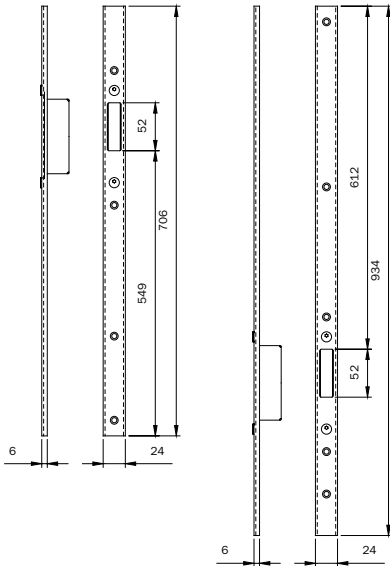

Pair striking plate
24x6x1860 mm

Suitable for
striking plate
033162 - 033163

Acciaio INOX
Stainless steel

ALCAN Abithal Keeper Porta 53-60 / 61-68
Abithal Porta / Winner Porta
ALCOA FB 12 Blindato Porta
Plana 1 Anta / Plana 2 Ante
ALL.CO All.Co 5 Porta / All.Co 5 TT Porta
Export 50/50 TT Porta / Scirublin 65
ALNOR Montreal Porta
ALUSUISSE Aisec 2000 Porta 59 / Aisec 2000 Porta 69
ALU-K Alublindo / N 45 Porta / N 53 Porta / N 55 TT Porta
N 62 TT Porta
ALU-MEC Synthesis 57 Porta / Synthesis 60TT Porta
BODEGA Extrablind 70
DOMAL Domal Break 52 Porta / Domal Break 70 Porta
Security Porta / Shops Porta / Stopper PG Porta
ESA Blindal 60 Porta 1 Anta / 60 Porta 2 Ante
Blindal 70 Porta 1 Anta / 70 Porta 2 Ante
FRESIA Global 48 Porta
INDINVEST Alpha 445 Porta 2 Ante
METRA NC 45 International Porta
NC 45 Superthermic Porta / NC 55 International Porta
NC 68 Superthermic Porta / Nuovo NC 50 Porta
Superblindo
NEW TEC New Tec 50 Porta Complanare
OCMA SV 47 Porta 1 Anta
SV 62 Porta 1 Anta
SV 62 TT Porta 1 Anta
PASSERINI Ekip Blindo
Ekip Maastricht 53 Porta 1 Anta
Ekip Maastricht 53 Porta 2 Ante
Ekip Maastricht TH 60/68 Porta 1 Anta
Ekip Maastricht TH 60/68 Porta 2 Ante
Ekip Thermo 53 Porta
PROFILATI PE "Eku 53" Porta
PE "Eku 64 TT" Porta
PE "Eku 72 T1" Porta
Sistema 1 PE 40 Complanare / Esterno 2 Ante
Sistema 1 PE 40 Sormonto 2 Ante
SCHÜCO Royal 78 ST Blindato
Royal S 50 N
Royal S 55 TT
Royal S 65 TT
WICONA L60-A / L70-A

033 166

C 1 10 10

Coppia di
contropiastre
per deviatori
alto-basso
a gancio
24x6x1860 mm
Da abbinare alle
contropiastre
033162 - 033163

Pair striking plate
24x6x1860 mm

Suitable for
striking plate
033162 - 033163

Acciaio INOX
Stainless steel

ALCAN Abithal Keeper Porta 53-60 / 61-68
Abithal Porta / Winner Porta
ALCOA FB 12 Blindato Porta
Plana 1 Anta / Plana 2 Ante
ALL.CO All.Co 5 Porta / All.Co 5 TT Porta
Export 50/50 TT Porta / Scirublin 65
ALNOR Montreal Porta
ALUSUISSE Aisec 2000 Porta 59 / Aisec 2000 Porta 69
ALU-K Alublindo / N 45 Porta / N 53 Porta / N 55 TT Porta
N 62 TT Porta
ALU-MEC Synthesis 57 Porta / Synthesis 60TT Porta
BODEGA Extrablind 70
DOMAL Domal Break 52 Porta / Domal Break 70 Porta
Security Porta / Shops Porta / Stopper PG Porta
ESA Blindal 60 Porta 1 Anta / 60 Porta 2 Ante
Blindal 70 Porta 1 Anta / 70 Porta 2 Ante
FRESIA Global 48 Porta
INDINVEST Alpha 445 Porta 2 Ante
METRA NC 45 International Porta
NC 45 Superthermic Porta / NC 55 International Porta
NC 68 Superthermic Porta / Nuovo NC 50 Porta
Superblindo
NEW TEC New Tec 50 Porta Complanare
OCMA SV 47 Porta 1 Anta
SV 62 Porta 1 Anta
SV 62 TT Porta 1 Anta
PASSERINI Ekip Blindo
Ekip Maastricht 53 Porta 1 Anta
Ekip Maastricht 53 Porta 2 Ante
Ekip Maastricht TH 60/68 Porta 1 Anta
Ekip Maastricht TH 60/68 Porta 2 Ante
Ekip Thermo 53 Porta
PROFILATI PE "Eku 53" Porta
PE "Eku 64 TT" Porta
PE "Eku 72 T1" Porta
Sistema 1 PE 40 Complanare / Esterno 2 Ante
Sistema 1 PE 40 Sormonto 2 Ante
SCHÜCO Royal 78 ST Blindato
Royal S 50 N
Royal S 55 TT
Royal S 65 TT
WICONA L60-A / L70-A

033 167

B 1 10 10