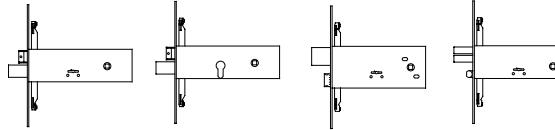

Serrature
da fascia
doppia mappa
e cilindro
sagomato

Double bitted
key locks
and profile
cylinder locks

ISEO Serrature

PROFILO		CONTROPIASTRE		
		REGOLABILI	IN NYLON	
ESTRUSORE	SERIE	UNICA PER TUTTE LE VERSIONI	CATENACCIO SCROCCO RULLO E ELETTRICA	SOLO CATENACCIO SOLO GANCIO E DEVIATORI
ALCAN	ABITHAL CRISTAL	0387011	038919	038519
	ABITHAL KEEPER PORTA 53-60	0387001	/	/
	ABITHAL KEEPER PORTA 61-68	0387001	/	/
	ABITHAL KEEPER PORTA C.E.	0387011	038919	038519
	ABITHAL PORTA	0387001	038911[1]	038511
	WINNER FINESTRA	0387011	038919	038519
	WINNER PORTA	0387001	038911[1]	038511
ALCOA	ALUBLIND	0387021	/	/
	FB 12 BLINDATO	0387001	038915[1]	038515
	FB 12 GA / EUROPA GA	0387011	038919	038519
	FB 12 T.T.	0387011	038919	038519
	FB 12 TRAD./REVAMPING	/	038914[1]	038514
	FORMULA F40 PORTA	0387001	039921[1]	038521
	FORMULA F40 TT PORTA	0387001	038921[1]	038521
	FORMULA F50 PORTA	0387001	038921[1]	038521
	FORMULA F50 TT PORTA	0387001	038921[1]	038521
	FORMULA F60 TT PORTA	0387001	038921[1]	038521
	GR 9	/	038915[1]	038515
	PLANA 1 ANTA	0387001	038915	038515
	PLANA 2 ANTE	0387001	038913	038513
	R 35 REVERSIBILE	0387011	038919	038519
	R 35 SORMONTO	0387011	038919	038519
	R 40 REVERSIBILE 1 ANTA	0387021	038912	038512
	R 40 REVERSIBILE 2 ANTE	0387021	038912	038512
	R 40 SORMONTO 1 ANTA	0387021	038912	038512
	R 40 SORMONTO 2 ANTE	0387021	038912	038512
	R 50 SORMONTO 1 ANTA	0387021	038912	038512
	R 50 SORMONTO 2 ANTE	0387021	038912	038512
R 50 TT SORMONTO 1 ANTA	0387021	038912	038512	
R 50 TT SORMONTO 2 ANTE	0387021	038912	038512	
R 60 TT COMPLANARE	0387021	038912	038512	
ALL.CO FINAL	ALL.CO 5 COMPLANARE	0387031	038921	038521
	ALL.CO 5 PORTA	0387001	038911	038511
	ALL.CO 5 REVERSIBILE	0387021	038922	038522
	ALL.CO 5 SORMONTO	0387021	038922	038522
	ALL.CO 5 TT PORTA	0387001	038911	038511
	EXPORT 40 FINESTRA	0387011	038919	038519
	EXPORT 45 TT	0387011	/	/
	EXPORT 50 FINESTRA	0387011	038919	/
	EXPORT 50 PORTA	0387001	038911[1]	038511
	EXPORT 50 TT FINESTRA	0387011	038919	/
	EXPORT 50 TT PORTA	0387001	038911[1]	038511
	FINAL 40 FINESTRA	0387011	038919	038519
	ITES P4 COMPLANARE	0387031	038921	038521
	ITES P4 SORMONTO	0387021	038920	038520
SICURBLIN 65	0387001	038911	038511	
SICURBLIN C.E.	0387011	/	/	
ALNOR	BLINDO BLOCK	0387031	038921	038521
	MONTREAL G.A.	0387031	038921	038521
	MONTREAL PORTA	0387001	038911[1]	038511