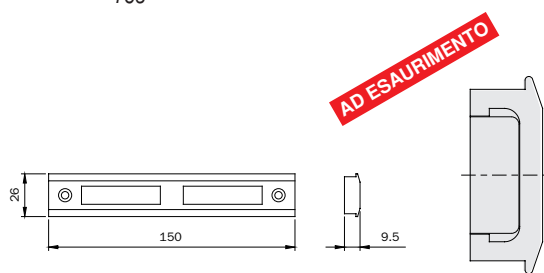

Scala 1:1

**Per serie:
750-751-752
753**

**For series:
750-751-752
753**

ALLCO:
All.co 5 porta
Export 50 porta
DOMAL:
Domal Stopper PG porta
METRA:
Nuovo NC 50 porta
NC 45 / 55 international porta
PANDOLFO SCHUCO:
Royal 54 / 54W

**033 153 Alluminio
anodizzato
nero
Black
anodized
aluminium**

D 10 - 10