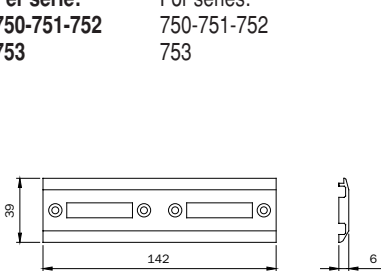

Scala 1:1

All.Co All.Co 5 Reversibile
All.Co 5 Reversibile
All.Co 5 Reversibile
All.Co 5 Sormonto
All.Co 5 Sormonto
All.Co 5 Sormonto
Metra Nuovo Nc 50 Sormonto 1 Anta / 2 Ante
Nuovo Nc 50 Sormonto 1 Anta / 2 Ante
Nuovo Nc 50 Sormonto 1 Anta / 2 Ante

033 030 Nylon Nero Black Nylon
B 10 - 10

Per serie: For series:
750-751-752 750-751-752
753 753

Scala 1:1

da mm. 40

ALLCO:
VZ 400/400S
ALNOR:
400
ALL-MEC:
F 40
BODEGA:
BO 40/900
ESA:
NT 40G
METRA:
NC 40

033 040 Nylon Nero Black Nylon
D 10 - 10

Per serie: For series:
550-551-556 550-551-556
70*-71* 70*-71*
730-731 730-731