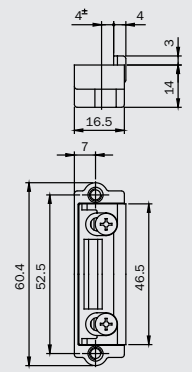

Status

Min. ord.

Incontro meccanico regolabile abbinabile alle contropiastre

Adjustable mechanical striker suitable with striking plates

040 890

B 1 10 10

- 033160 - 033161 033160 - 033161
- 033162 - 033163 033162 - 033163
- 033173 - 033174 033173 - 033174
- 033175 - 033176 033175 - 033176