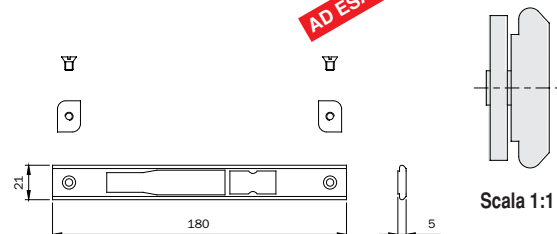

**038 111 Alluminio
anodizzato
nero
Black
anodized
aluminium**

D 10 - 10

**Per serie:
791-793
981-983**

**For series:
791-793
981-983**

**versione
elettrica**

electric type

AD ESAURIMENTO