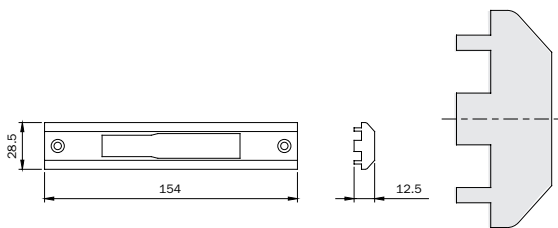

Scala 1:1

Per serie:
77*-78*
solo catenaccio
e deviatori

For series:
77*-78*
only dead bolt
and deviators

038 523 Nylon Nero Black Nylon D 10 - 10