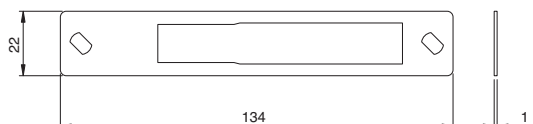

**Contropiastra
per deviatori a
gancio
per serie 79*
22x1x134 mm**

Deviators striking
plate hook for
series 79*
22x1x134mm

Scala 1:1

Acciaio INOX
Stainless steel

038 036 B 1 10 10