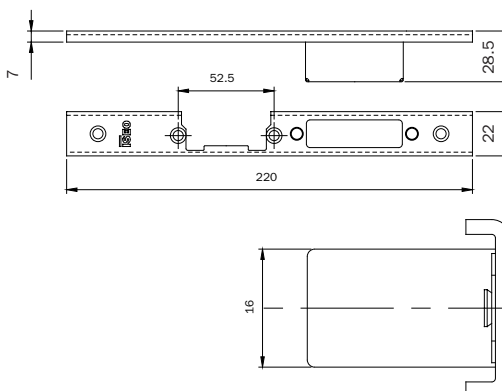

**abbinabile
all' incontro
meccanico
regolabile 040890
e incontri elettrici
040900 - 040910** compatible with
adjustable
mechanical
striker 040890
and electric striker
040900 - 040910

DX

DX 033 175

D 1 10 10