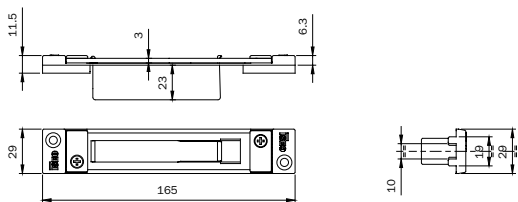

Contropiastre regolabili chiuse Adjustable closed striking plate

ISEO Serrature

Codice Code									
Articolo Article				Status					Min. ord.

Per serie: 78* - 79*
MULTIBLINDO: versione solo catenaccio e deviatori
96* - 98* - 550 - 551
556 - 70* - 71* - 730
731 - 736 - 737

For series: 78* - 79*
MULTIBLINDO: only deadbolt and deviators type
96* - 98* - 550 - 551
556 - 70* - 71* - 730
731 - 736 - 737

038 704 1 A 10 - 10

Per serie: 79*
MULTIBLINDO: deviatori a gancio

For series: 79*
MULTIBLINDO: deviators hook

038 710 C 10 - 10