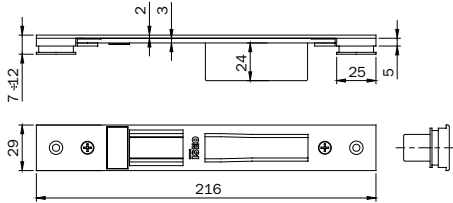

Contropiastre regolabili chiuse Adjustable closed striking plate

ISEO Serrature

Codice Code

Articolo Article

Status

Min. ord.

Per serie: For series:
78* - 79* 78* - 79*
MULTIBLINDO: MULTIBLINDO:
per tutte le versioni for all type

038 600 1 A 10 - 10

REGOLAZIONE MILLIMETRICA :
- IN ORIZZONTALE ± 2 mm
- NELLO SPESSORE DA 7 A 12 mm

Per serie: For series:
78* - 79* 78* - 79*
MULTIBLINDO: MULTIBLINDO:
per tutte le versioni for all type

038 601 1 A 10 - 10