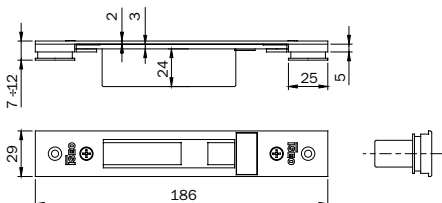

REGOLAZIONE MILLIMETRICA :
- IN ORIZZONTALE ± 2 mm
- NELLO SPESSORE DA 7 A 12 mm

Scala 1:1

Per serie: 79*
MULTIBLINDO: deviatori a gancio

For series: 79*
MULTIBLINDO: deviators hook

038 711 B 10 - 10