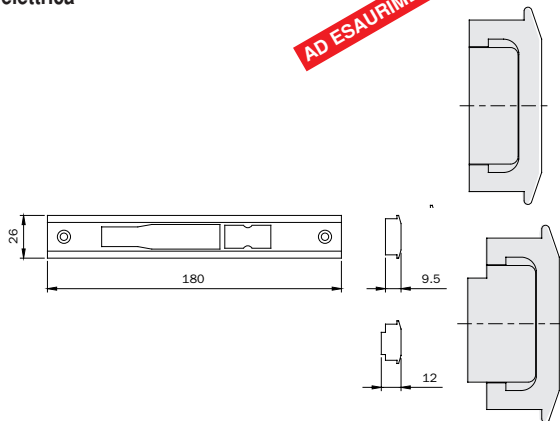

Scala 1:1

Per serie:
791-793
981-983

For series:
791-793
981-983

solo per 981-983
ALCOA:
R50 reversibile 1/2 ante
ALL.CO: All.co 5
ALU-K: N45 complanare

**038 122 Alluminio
anodizzato
nero
Black
anodized
aluminium**

D 10 - 10

**versione
elettrica**

electric type

AD ESAURIMENTO