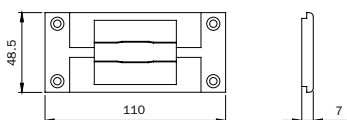

Scala 1:1

Alcoa Plana 1 Anta / Plana 1 Anta
All.Co Vz 500 / Vz 400 P / Vz 500 / Vz 400 P
Vz 500 / Vz 400 P / Vz 500 / Vz 400 P
Alnor 500 / 500 / 500
Alu-mec F 50 / F 50 / F 50
Bodega Bo 40 / 900
Bo 40 / 900
Esa Nt 50 G
Nt 50 G
Esedra 50 Piano
50 Piano
50 Piano
Fresia F1 50
Indinvest Te 50
Te 50
Te 50
Te 50
Metra Nc 50 B
Nc 50 B
Nc 50 B
Nc 50 B
Passerini T.G.P. 50
T.G.P. 50
T.G.P. 50

033 050 Nylon Nero Black Nylon
D 10 - 10