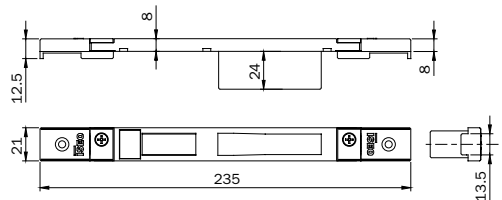

Contropiastre regolabili chiuse Adjustable closed striking plate

ISEO Serrature

Codice Code									
Articolo Article					Status				Min. ord.

Per serie: 78* - 79*
MULTIBLINDO: per tutte le versioni

For series: 78* - 79*
MULTIBLINDO: for all type

038 603 1 B 10 - 10