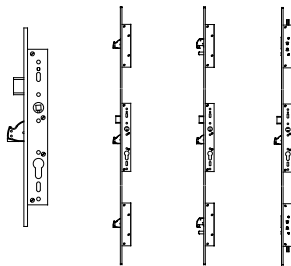

Serrature
da infilare
interasse
92 mm.

Mortice lock
with interaxial
distance
92 mm.

ISEO Serrature