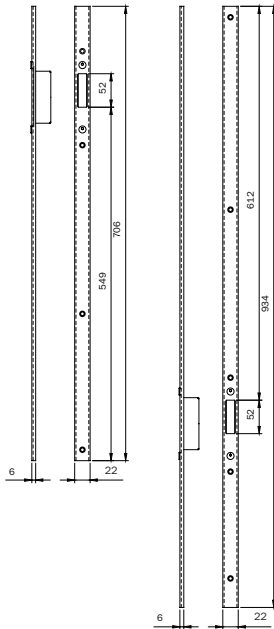

**Contropiastre
chiuse
regolabili
per
serrature
MULTIBLINDO**

Adjustable
striking plate
for
MULTIBLINDO
locks

ISEO Serrature

**Codice
Code**

**Articolo
Article**

Status

Min. ord.

**Coppia di
contropiastre
per deviatori
alto-basso
a catenaccio
22x7x1860 mm
Da abbinare alle
contropiastre
033175 - 033176**

Pair striking plate
22x7x1860 mm

Suitable for
striking plate
033175 - 033176

Scala 1:1

**Alluminio
Aluminium**

ALCAN : Abithal Keeper porta 53-60 / 61-68
Abithal porta / Winner orta
ALCOA : FB 12 Blindato porta
Plana 1 anta / Plana 2 ante
ALL.CO : All.co 5 porta / All.co 5 TT porta
Export 50/50 TT porta / Sicurblin 65
ALNOR : Montreal porta
ALUSUISSE : Alsec 2000 porta 59 / Alsec 2000 porta 69
ALU-K : Alublindo / N 45 porta / N 53 porta / N 55 TT porta
N 62 TT porta
ALU-MEC : Synthesis 57 porta / Synthesis 60TT porta
BODEGA : Extrablind 70
DOMAL : Domal Break 52 porta / Domal Break 70 porta
Security porta / Shops porta / Stopper PG porta
ESA : Blindal 60 porta 1 anta / 60 porta 2 ante
Blindal 70 porta 1 anta / 70 porta 2 ante
FRESIA : Global 48 porta
INDINVEST : Alpha 445 porta 2 ante
METRA : NC 45 International porta
NC 45 Superthermic porta / NC 55 International porta
NC 68 Superthermic porta / Nuovo NC 50 porta
Superblindo
NEW TEC : New Tec 50 porta complanare
OCMA : SV 47 porta 1 anta / SV 47 porta 2 ante
SV 62 porta 1 anta / SV 62 porta 2 ante
SV 62 TT porta 1 anta / SV 62 TT porta 2 ante
PASSERINI : Ekip Blindo
Ekip Maastricht 53 porta 1 anta
Ekip Maastricht 53 porta 2 ante
Ekip Maastricht TH 60/68 porta 1 anta
Ekip Maastricht TH 60/68 porta 2 ante
Ekip Thermo 53 porta
PROFILATI : PE "Eku 53" porta
PE "Eku 64 TT" porta
PE "Eku 72 TT" porta
Sistema 1 PE 40 complanare / esterno 2 ante
Sistema 1 PE 40 sormonto 2 ante
SCHUCO : Royal 78 ST blindato
Royal S 50 N
Royal S 55 TT
Royal S 65 TT
WICONA : L60-A / L70-A

033 179

D 1 10 10

**Coppia di
contropiastre
per deviatori
alto-basso
a gancio
22x7x1860 mm
Da abbinare alle
contropiastre
033175 - 033176**

Pair striking plate
22x7x1860 mm

Suitable for
striking plate
033175 - 033176

Scala 1:1

**Alluminio
Aluminium**