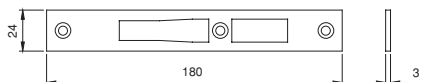

Scala 1:1

**Per serie:
77*-78*
versione
catenaccio
scrocco/ rullo
e elettrica
con maniglia.
Per serie: 96*
catenaccio
scrocco**

**For series:
77*-78*
deadbolt
latch bolt / roller
ant electric with
handle version.
For series: 96*
deadbolt
latch bolt**

**038 035 Acciaio
inox
Stainless
steel**