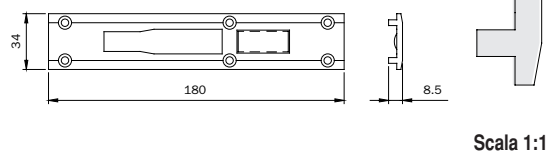

Contropiastre in nylon per serrature da fascia e montante ferro-alluminio
Nylon striking plates for locks for aluminium frames

ISEO Serrature

Codice Code		Status	Min. ord.
Articolo Article			

Per profili:
For profiles:

Per serie: 77*-78* For series: 77*-78*

catenaccio scrocco / rullo e elettrica con maniglia dead bolt latch /roller electric type with handle

038 320 Nylon Nero Black Nylon D 10 - 10

Per serie: 77*-78* For series: 77*-78*

catenaccio scrocco / rullo e elettrica con maniglia dead bolt latch /roller electric type with handle

038 321 Nylon Nero Black Nylon D 10 - 10

Per serie: 77*-78* For series: 77*-78*

catenaccio scrocco / rullo e elettrica con maniglia dead bolt latch /roller electric type with handle

038 322 Nylon Nero Black Nylon D 10 - 10

Per serie: 77*-78* For series: 77*-78*

catenaccio scrocco / rullo e elettrica con maniglia dead bolt latch /roller electric type with handle

038 323 Nylon Nero Black Nylon D 10 - 10