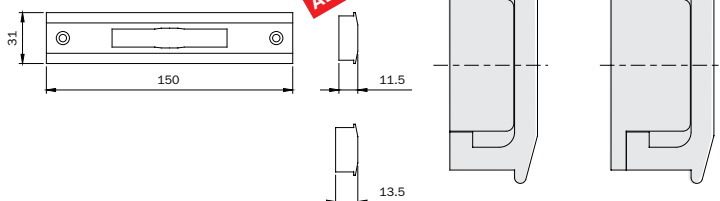

Contropiastre in alluminio per serrature da fascia e montante ferro-alluminio
Aluminium striking plates for locks for aluminium frames

ISEO Serrature

Codice Code		Status	Min. ord.
Articolo Article			

Per profili:
For profiles:

Scivolo pistone elettrica per contropiastre serie:
03803* - 03807*
038101 - 038102
038103

Striking plates thickness for electric lock piston series:
03803* - 03807*
038101 - 038102
038103

990 841 Nylon Nero
Black Nylon

Inserto in nylon abbinato a serrature a rullo serie 78* e c/p 03860*

Nylon plate suitable for roller locks series 78* and c/p 03860*

040 880 B 10 - 10

Per serie:
550-551-556
70*-71*-73*

For series:
550-551-556
70*-71*-73*

AD ESAURIMENTO

Scala 1:1

ALU-K:
N45 reversibile
PASSERINI:
Ekip 40 complanare
Ekip 50 complanare
Ekip Thermo 53 complanare

033 101 Alluminio anodizzato nero
Black anodized aluminium

Per serie:
550-551-556
70*-71*-73*

For series:
550-551-556
70*-71*-73*

AD ESAURIMENTO

Scala 1:1

ALU-K:
N53 complanare
METRA:
Nuovo NC 40 sormento 2 ante

033 102 Alluminio anodizzato nero
Black anodized aluminium

Per serie:
550-551-556
70*-71*-73*

For series:
550-551-556
70*-71*-73*

AD ESAURIMENTO

Scala 1:1

ALCOA:
Plana 2 ante

033 103 Alluminio anodizzato nero
Black anodized aluminium