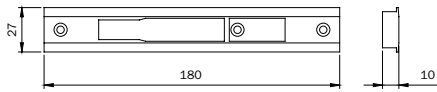

**Contropiastre
in nylon per
serrature da
fascia e
montante
ferro-
alluminio**

Nylon striking
plates for
locks for
aluminium
frames

ISEO Serrature

**Codice
Code**

**Per profili:
For profiles:**

**Articolo
Article**

Status

Min. ord.

**Per serie:
77*-78*-79***

**For series:
77*-78*-79***

**versione
catenaccio
scrocco / rullo
elettrica**

**deadbolt
latch / roller
electric type**

038

011

**Nylon
Nero
Black
Nylon**

B

10

-

10

Scala 1:1

**Per serie:
77*-78*-79***

**For series:
77*-78*-79***

**versione
catenaccio
scrocco / rullo
elettrica**

**deadbolt
latch / roller
electric type**

038

012

**Nylon
Nero
Black
Nylon**

B

10

-

10