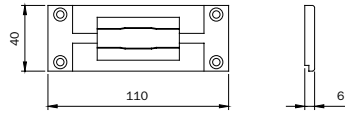

**Contropiastre
in nylon per
serrature da
fascia e
montante
ferro-
alluminio** Nylon striking
plates for
locks for
aluminium
frames

ISEO Serrature

**Codice
Code**

**Articolo
Article**

Status

Min. ord.

Per serie: For series:
550-551-556 550-551-556
70*-71* 70*-71*
730-731 730-731

Scala 1:1

Alcoa Fb 12 Trad./Revamping
Fb 12 Trad./Revamping
Gr 9
AllCo Vz 400 / Vz 400 S
Vz 400 / Vz 400 S
Alnor 400
400
Alu-mec F 40
F 40
Bodega Bo 50
Bo 50
Esa Nt 40 G
Nt 40 G
Esadra 40 Piano
Fresia Fl 40
Fl 40
Indinvest Te 40/45
Te 40/45
Metra Nc 40 / 40 L
Nc 40 / 40 L
Passerini T.G.P. 40
T.G.P. 40

033 051 Nylon Nero Black Nylon
A 10 - 10

Per serie: For series:
762-764 762-764