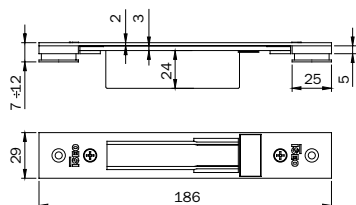

Contropiastre regolabili chiuse Adjustable closed striking plate

ISEO Serrature

Codice Code									
Articolo Article					Status				Min. ord.

Per serie: 78* - 79*
MULTIBLINDO: per tutte le versioni

For series: 78* - 79*
MULTIBLINDO: for all type

038 603 1 B 10 - 10

REGOLAZIONE MILLIMETRICA :
- IN ORIZZONTALE ± 9 mm

Per serie: 78* - 79*
MULTIBLINDO: per tutte le versioni

For series: 78* - 79*
MULTIBLINDO: for all type

ALCOA alublind / R 40 Reversibile 1 Anta / R 40 Reversibile 2 Ante
R 40 Sormonto 1 Anta / R 40 Sormonto 2 Ante
R 50 Sormonto 1 Anta / R 50 Sormonto 2 Ante
R 50 Tl Sormonto 1 Anta / R 50 Tl Sormonto 2 Ante
R 60 Tl Complanare

038 604 1 A 10 - 10

REGOLAZIONE MILLIMETRICA :
- IN ORIZZONTALE ± 13 mm

Per serie: 78* - 79*
MULTIBLINDO: versione solo catenaccio e deviatori
96* - 98* - 550 - 551
556 - 70* - 71* - 730
731 - 736 - 737

For series: 78* - 79*
MULTIBLINDO: only deadbolt and deviators type
96* - 98* - 550 - 551
556 - 70* - 71* - 730
731 - 736 - 737

038 700 1 A 10 - 10

REGOLAZIONE MILLIMETRICA :
- IN ORIZZONTALE ± 2 mm
- NELLO SPESSORE DA 7 A 12 mm