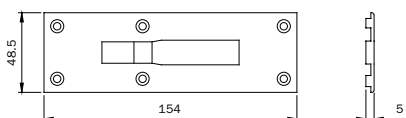

Contropiastre in nylon per serrature da fascia e montante ferro-alluminio
Nylon striking plates for locks for aluminium frames

ISEO Serrature

Codice Code

Per profili:
For profiles:

Articolo Article

Status

Min. ord.

Per serie: For series:
961-963 961-963
981-983 981-983

unica per tutte le versioni all types

Alcoa Fb 12 Trad./Revamping

038 914 Nylon Nero Black Nylon
D 10 - 10

Scala 1:1

Per serie: For series:
961-963 961-963
981-983 981-983

unica per tutte le versioni all types

Alcoa Fb 12 Blindato Gr 9
Plana 1 Anta
Esa Blindal 60 Porta 1 Anta
Blindal 60 Porta 2 Ante

038 915 Nylon Nero Black Nylon
D 10 - 10