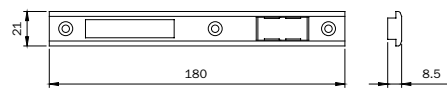

**Contropiastre
in nylon per
serrature da
fascia e
montante
ferro-
alluminio**

Nylon striking
plates for
locks for
aluminium
frames

ISEO Serrature

**Codice
Code**

**Per profili:
For profiles:**

**Articolo
Article**

Status

Min. ord.

Per serie:
550-551-556
70*-71*
73*-766-767

For series:
550-551-556
70*-71*
73*-766-767

da mm. 40
METRA: NC 40 international

**033 063 Nylon Nero
Black Nylon** D 10 - 10

Per serie:
550-551-556
70*-71*
73*-766-767

For series:
550-551-556
70*-71*
73*-766-767

Alcoa R 50 Sormonto 1 Anta / 2 Ante
R 50 Sormonto 1 Anta / 2 Ante
R 50 Ti Sormonto 1 Anta / 2 Ante
R 50 Ti Sormonto 1 Anta / 2 Ante
Esa Nt 45 G 2 Ante
Nt 45 G 2 Ante
Nt 45 G 2 Ante

**033 064 Nylon Nero
Black Nylon** D 10 - 10

Per serie:
550-551-556
70*-71*-73*

For series:
550-551-556
70*-71*-73*

**033 065 Nylon Nero
Black Nylon** A 10 - 10

Per serie:
741-743-745-749
200-205-221-240
250

For series:
741-743-745-749
200-205-221-240
250

da mm. 50
ALCOA: R 40 / R 50

**033 066 Nylon Nero
Black Nylon** B 10 - 10

Per serie:
741-743-745-749
200-205-221-240
250

For series:
741-743-745-749
200-205-221-240
250

camera europea

**033 067 Nylon Nero
Black Nylon** C 10 - 10

Scala 1:1