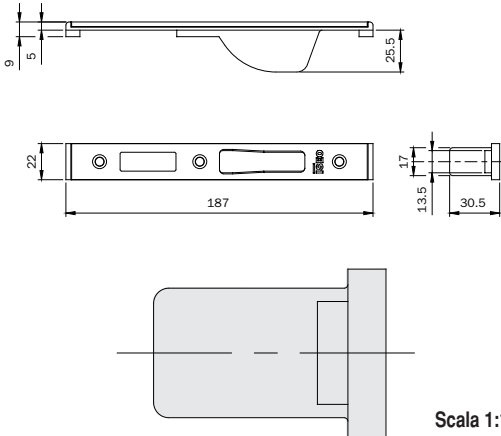

Serrature multipunto MULTIBLINDO Multi-point locks MULTIBLINDO

ISEO Serrature

Codice Code

Contropiastre chiuse Closed striking

Articolo Article **Status** **Min. ord.**

Per serie: 7951* - 7955*
7971* - 7991*
7911*

For series: 7951* - 7955*
7971* - 7991*
7911*

038 085 B 10 - 10

Per serie: 7955* - 7991*

For series: 7955* - 7991*

038 086 B 10 - 10