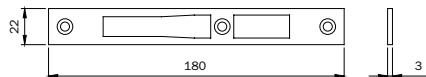

Scala 1:1

**Per serie:
77*-78*
versione
gancio
e scrocco**

**For series:
77*-78*
latch hook type**

**038 033 Acciaio
Zincato
Zinc
plated
steel**