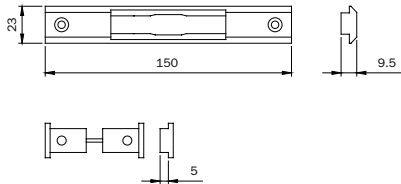

Scala 1:1

033

027

**Nylon
Nero
Black
Nylon**

B

10

-

10