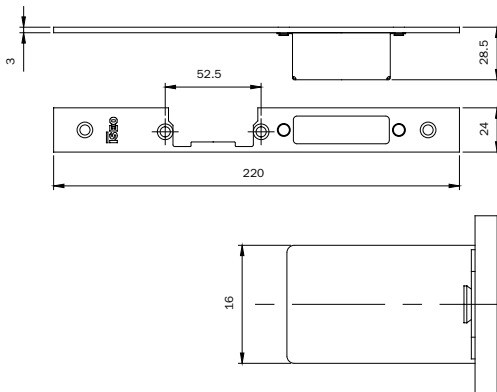

**Contropiastre
chiuse
regolabili
per
serrature
MULTIBLINDO** Adjustable
striking plate
for
MULTIBLINDO
locks

ISEO Serrature

**Codice
Code**

**Articolo
Article**

Status

Min. ord.

**Contropiastre
centrale
22x3x220 mm**

Central striking
plate
22x3x220 mm

Scala 1:1

Acciaio INOX
Stainless steel

**abbinabile
all' incontro
meccanico
regolabile 040890
e incontri elettrici
040900 - 040910** compatible with
adjustable
mechanical
striker 040890
and electric striker
040900 - 040910

DX

DX 033 173

D 1 10 10