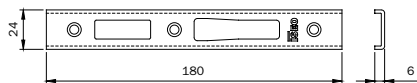

Serrature multipunto MULTIBLINDO Multi-point locks MULTIBLINDO

ISEO Serrature

Codice Code

Contropiastre aperte Open striking

Articolo Article

Status

Min. ord.

Per serie: For series:
7951* - 7955*
7971* - 7991*
7911*