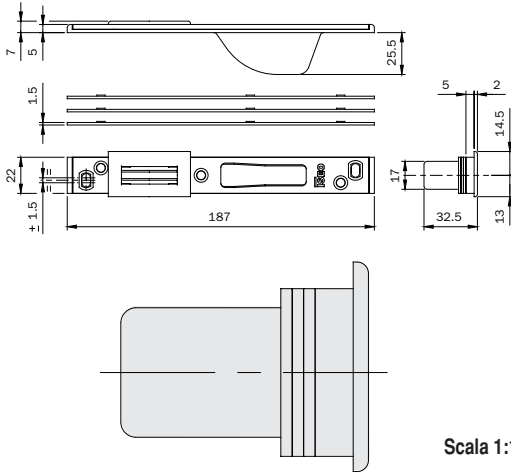

Serrature multipunto MULTIBLINDO Multi-point locks MULTIBLINDO

ISEO Serrature

Codice Code

Contropiastre chiuse Closed striking

Articolo Article					Status	10	-	10	Min. ord.							

Per serie: For series:
7951* - 7955* 7951* - 7955*
7971* - 7991* 7971* - 7991*
7911* 7911*

038 079 A 10 - 10

Scala 1:1

Per serie: For series:
7955* - 7991* 7955* - 7991*

038 083 A 10 - 10