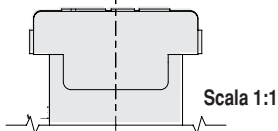

Contropiastre regolabili chiuse Adjustable closed striking plate

ISEO Serrature

Codice Code									
Articolo Article								Status	Min. ord.

Per serie: For series:
78* - 79* 78* - 79*
MULTIBLINDO: MULTIBLINDO:
versione solo only deadbolt and
catenaccio e deviators type
deviatori 96* - 98* - 550 - 551
96* - 98* - 550 - 551 556 - 70* - 71* - 730
556 - 70* - 71* - 730 731 - 736 - 737
731 - 736 - 737

038 701 1 A 10 - 10

REGOLAZIONE MILLIMETRICA :
- IN ORIZZONTALE ± 9 mm
- IN VERTICALE CON PIASTRINE FILETTATE

Scala 1:1

Per serie: For series:
78* - 79* 78* - 79*
MULTIBLINDO: MULTIBLINDO:
versione solo only deadbolt and
catenaccio e deviators type
deviatori 96* - 98* - 550 - 551
96* - 98* - 550 - 551 556 - 70* - 71* - 730
556 - 70* - 71* - 730 731 - 736 - 737
731 - 736 - 737

038 702 1 A 10 - 10