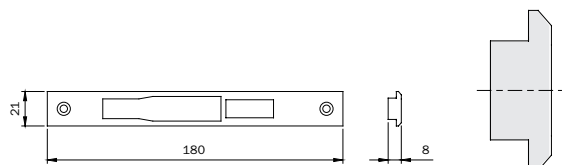

**Contropiastre
in nylon per
serrature da
fascia e
montante
ferro-
alluminio**

Nylon striking
plates for
locks for
aluminium
frames

ISEO Serrature

**Codice
Code**

Per profili:
For profiles:

Articolo
Article

Status

Min. ord.

**Per serie:
77*-78*-79*
elettriche
senza maniglia**

For series:
77*-78*-79*
electric type
without handle

AD ESAURIMENTO