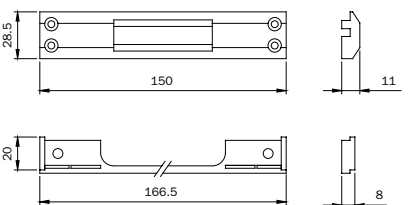

Per serie:
741-743-745-749
200-205-221-240
250

For series:
741-743-745-749
200-205-221-240
250

da mm. 50
ALCOA: R 40 / R 50

**033 066 Nylon Nero
Black Nylon** B 10 - 10