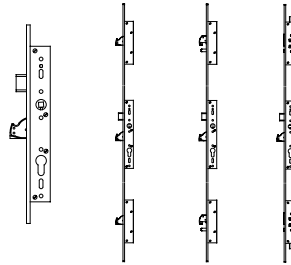

Serrature
da infilare
interasse
92 mm.

Mortice lock
with interaxial
distance
92 mm.

ISEO Serrature