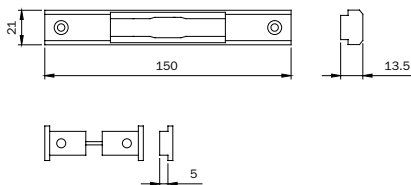

Scala 1:1

033

026

**Nylon
Nero
Black
Nylon**

B

10

-

10

**Per serie:
550-551-556
70*-71*
730-731
736-737**

**For series:
550-551-556
70*-71*
730-731
736-737**