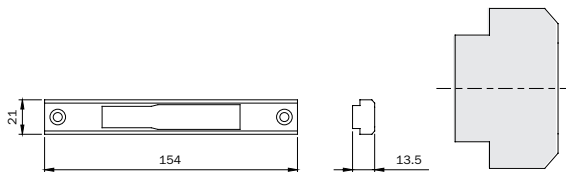

Scala 1:1

Per serie:
77*-78*
solo catenaccio
e deviatori

For series:
77*-78*
only dead bolt
and deviators

038 522 Nylon Nero Black Nylon D 10 - 10