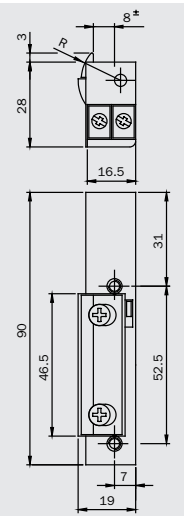

Apertura con impulso continuo Fermo a giorno

Opening by continuous automatic release latch retainer device

SX 040 910

C 1 10 10

Incontro elettrico regolabile 12v ca abbinabile alle contropiastre

Adjustable electrical striker 12v ac suitable with striking plates

- 033161 033161
- 033163 033163
- 033174 033174
- 033176 033176