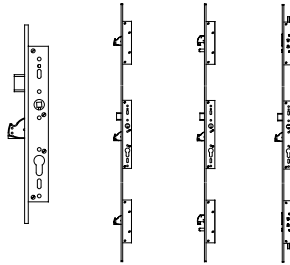

Serrature
da infilare
interasse
92 mm.

Mortice lock
with interaxial
distance
92 mm.

ISEO Serrature