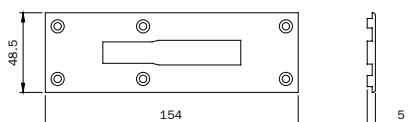

**Contropiastre
in nylon per
serrature da
fascia e
montante
ferro-
alluminio**

Nylon striking
plates for
locks for
aluminium
frames

ISEO Serrature

**Codice
Code**

**Per profili:
For profiles:**

**Articolo
Article**

Status

Min. ord.

**Per serie:
77*-78*
solo catenaccio
e deviatori**

**For series:
77*-78*
only dead bolt
and deviators**

Alcoa Fb 12 Trad./Revamping

038 514 Nylon Nero Black Nylon
D 10 - 10

Scala 1:1

**Per serie:
77*-78*
solo catenaccio
e deviatori**

**For series:
77*-78*
only dead bolt
and deviators**

Alcoa Fb 12 Blindato
Gr 9
Plana 1 Anta
Esa Blindal 60 Porta 1 Anta
Blindal 60 Porta 2 Ante

038 515 Nylon Nero Black Nylon
D 10 - 10