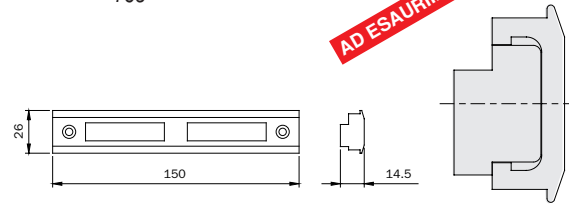

Scala 1:1

**Per serie:
750-751-752
753**

**For series:
750-751-752
753**

ALCOA:
R 50 / R 50 TT
ALLCO:
All.co 5 TT porta
Sicurblin 65
Export 50 TT porta
DOMAL:
Domal Break 52 / 70 porta
INDINVEST:
Alpha 445 porta
METRA:
NC 40 sommonte 2 ante
NC 45 / 55 / 68 supethermic porta

**033 152 Alluminio
anodizzato
nero
Black
anodized
aluminium**

D 10 - 10