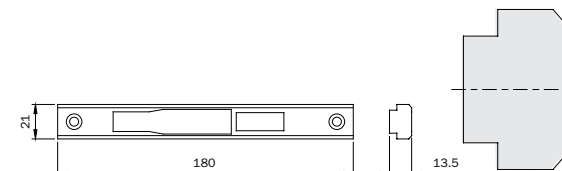

Scala 1:1

**038 421 Nylon
Nero
Black
Nylon** D 10 - 10

**Per serie:
77*-78*-79*
elettriche
senza maniglia**

For series:
77*-78*-79*
electric type
without handle

AD ESAURIMENTO