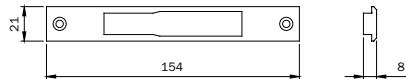

**Contropiastre
in nylon per
serrature da
fascia e
montante
ferro-
alluminio**

Nylon striking
plates for
locks for
aluminium
frames

ISEO Serrature

**Codice
Code**

**Per profili:
For profiles:**

**Articolo
Article**

Status

Min. ord.

**Per serie:
77*-78*
solo catenaccio
e deviatori**

**For series:
77*-78*
only dead bolt
and deviators**

Alcoa Fb 12 Trad./Revamping

038 514 Nylon Nero Black Nylon
D 10 - 10

**Per serie:
77*-78*
solo catenaccio
e deviatori**

**For series:
77*-78*
only dead bolt
and deviators**

Alcoa Fb 12 Blindato
Gr 9
Plana 1 Anta
Esa Blindal 60 Porta 1 Anta
Blindal 60 Porta 2 Ante

038 515 Nylon Nero Black Nylon
D 10 - 10

**Per serie:
77*-78*
solo catenaccio
e deviatori**

**For series:
77*-78*
only dead bolt
and deviators**

038 519 Nylon Nero Black Nylon
D 10 - 10