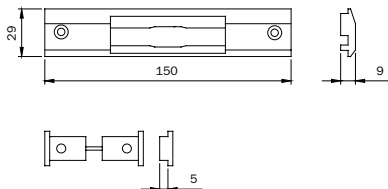

**Contropiastre
in nylon per
serrature da
fascia e
montante
ferro-
alluminio**

Nylon striking
plates for
locks for
aluminium
frames

ISEO Serrature

**Codice
Code**

**Per profili:
For profiles:**

**Articolo
Article**

Status

Min. ord.

Per serie: For series:
550-551-556 550-551-556
70*-71* 70*-71*
730-731 730-731
736-737 736-737

Scala 1:1

033 028 Nylon Nero Black Nylon
D 10 - 10

Per serie: For series:
550-551-556 550-551-556
70*-71* 70*-71
730-731 730-731
736-737 736-737

Scala 1:1

033 029 Nylon Nero Black Nylon
A 10 - 10

Per serie: For series:
550-551-556 550-551-556
70*-71* 70*-71*
730-731 730-731
736-737 736-737

Scala 1:1

All.Co All.Co 5 Reversibile
All.Co 5 Reversibile
All.Co 5 Reversibile
All.Co 5 Sormonto
All.Co 5 Sormonto
All.Co 5 Sormonto
Metra Nuovo Nc 50 Sormonto 1 Anta / 2 Ante
Nuovo Nc 50 Sormonto 1 Anta / 2 Ante
Nuovo Nc 50 Sormonto 1 Anta / 2 Ante

033 030 Nylon Nero Black Nylon
B 10 - 10

Per serie: For series:
750-751-752 750-751-752
753 753

Scala 1:1

da mm. 40

ALLCO:
VZ 400/400S
ALNOR:
400
ALL-MEC:
F 40
BODEGA:
BO 40/900
ESA:
NT 40G
METRA:
NC 40

033 040 Nylon Nero Black Nylon
D 10 - 10

Per serie: For series:
550-551-556 550-551-556
70*-71* 70*-71*
730-731 730-731

Scala 1:1

Alcoa Plana 1 Anta / Plana 1 Anta
All.Co Vz 500 / Vz 400 P / Vz 500 / Vz 400 P
Vz 500 / Vz 400 P / Vz 500 / Vz 400 P
Alnor 500 / 500 / 500
Alu-mec F 50 / F 50 / F 50
Bodega Bo 40 / 900
Bo 40 / 900
Esa Nt 50 G
Nt 50 G
Esedra 50 Piano
50 Piano
50 Piano
Fresia F1 50
Indinvest Te 50
Te 50
Te 50
Te 50
Metra Nc 50 B
Nc 50 B
Nc 50 B
Nc 50 B
Passerini T.G.P. 50
T.G.P. 50
T.G.P. 50

033 050 Nylon Nero Black Nylon
D 10 - 10