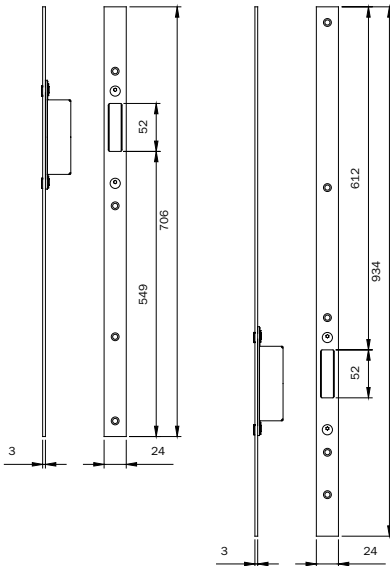

**Contropiastre
chiuse
regolabili
per
serrature
MULTIBLINDO**

Adjustable
striking plate
for
MULTIBLINDO
locks

ISEO Serrature

**Codice
Code**

**Articolo
Article**

Status

Min. ord.

**Coppia di
contropiastre
per deviatori
alto-basso
a catenaccio
24x3x1860 mm
Da abbinare alle
contropiastre
033160 - 033161**

Pair striking plate
24x3x1860 mm

Scala 1:1

Acciaio INOX
Stainless steel

ALL.CO All.Co 5 Porta / All.Co 5 TT Porta
Export 50/50 TT Porta / Scirblin 65
ALU-K Alubindo / N 45 Porta / N 53 Porta / N 55 TT Porta
N 62 TT Porta
ALU-MEC Synthesis 57 Porta / Synthesis 60TT Porta
DOMAL Stopper PG Porta
ESA Blindal 60 Porta 1 Ante / 60 Porta 2 Ante
INDINVEST Alpha 445 Porta 2 Ante
METRA NC 45 International Porta
NC 45 Superthermic Porta / NC 55 International Porta
NC 68 Superthermic Porta / Nuovo NC 50 Porta
Superblindo
PASSERINI Ekip Blindo
SCHUCO Royal 78 ST Blindato
Royal S 50 N
Royal S 55 TT
Royal S 65 TT

033 164

D 1 10 10

Suitable for
striking plate
033160 - 033161