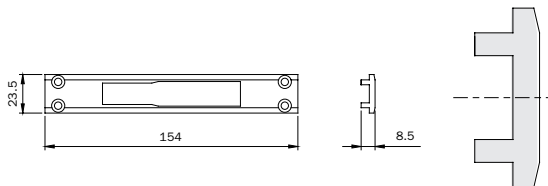

**Contropiastre
in nylon per
serrature da
fascia e
montante
ferro-
alluminio**

Nylon striking
plates for
locks for
aluminium
frames

ISEO Serrature

Codice
Code

Per profili:
For profiles:

Articolo
Article

Status

Min. ord.

Per serie:
77*-78*
solo catenaccio
e deviatori

For series:
77*-78*
only dead bolt
and deviators

038 520 Nylon Nero Black Nylon D 10 - 10

Scala 1:1

Per serie:
77*-78*
solo catenaccio
e deviatori

For series:
77*-78*
only dead bolt
and deviators

038 521 Nylon Nero Black Nylon D 10 - 10