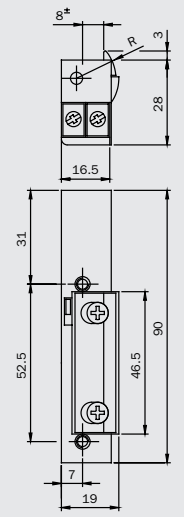

Incontro elettrico regolabile 12v ca abbinabile alle contropiastre

Adjustable electrical striker 12v ac suitable with striking plates

DX 040 900

B 1 10 10

- 033160 033160
- 033162 033162
- 033173 033173
- 033175 033175