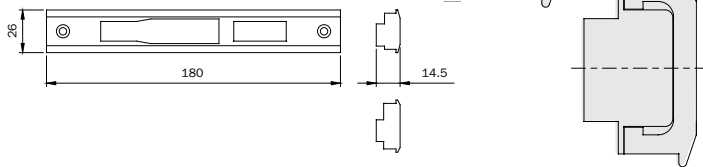

**038 101 Alluminio
anodizzato
nero
Black
anodized
aluminium**

D 10 - 10

**Per serie:
77*-78*
98***

**For series:
77*-78*
98***

**versione
catenaccio
rullo**

dead-bolt and
roller type

AD ESAURIMENTO