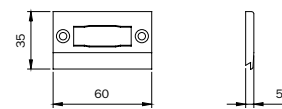

Scala 1:1

da mm. 40
ALLCO:
VZ 400/400S
ALNOR:
400
ALU-MEC:
F 40
BODEGA:
BO 40/800
ESA:
NT 40G
METRA:
NC 40

033 061 Nylon Nero Black Nylon
D 10 - 10

Per serie: For series:
550-551-556 550-551-556
70*-71* 70*-71*
73*-766-767 73*-766-767