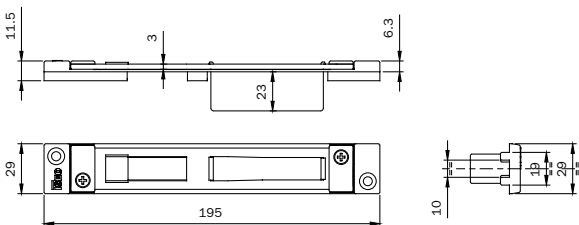

REGOLAZIONE MILLIMETRICA :
- IN ORIZZONTALE ± 13 mm

Per serie: 78* - 79*
MULTIBLINDO: versione solo catenaccio e deviatori
96* - 98* - 550 - 551
556 - 70* - 71* - 730
731 - 736 - 737

For series: 78* - 79*
MULTIBLINDO: only deadbolt and deviators type
96* - 98* - 550 - 551
556 - 70* - 71* - 730
731 - 736 - 737

038 700 1 A 10 - 10