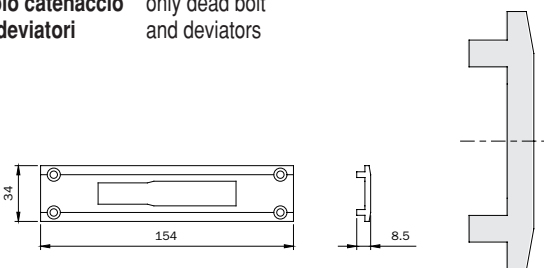

**Contropiastre
in nylon per
serrature da
fascia e
montante
ferro-
alluminio**

Nylon striking
plates for
locks for
aluminium
frames

ISEO Serrature

Codice
Code

Per profili:
For profiles:

Articolo
Article

Status

Min. ord.

Per serie:
77*-78*
solo catenaccio
e deviatori

For series:
77*-78*
only dead bolt
and deviators

038 520 Nylon Nero Black Nylon D 10 - 10

Per serie:
77*-78*
solo catenaccio
e deviatori

For series:
77*-78*
only dead bolt
and deviators

038 521 Nylon Nero Black Nylon D 10 - 10

Per serie:
77*-78*
solo catenaccio
e deviatori

For series:
77*-78*
only dead bolt
and deviators

038 522 Nylon Nero Black Nylon D 10 - 10

Per serie:
77*-78*
solo catenaccio
e deviatori

For series:
77*-78*
only dead bolt
and deviators

038 523 Nylon Nero Black Nylon D 10 - 10

Scala 1:1