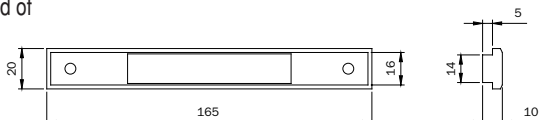

**038 004 Nylon Nero
Black Nylon** D 10 - 10

**Spessore per
serrature da
fascia con
frontale da
16 mm** Spacer for locks
with
forend plated of
mm 16