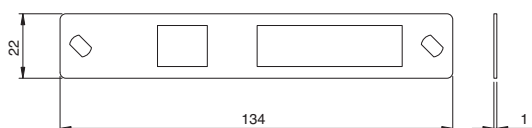

**Contropiastr
in acciaio per
serrature
da fascia e
montante**

Steel striking
plate
for locks

ISEO Serrature

**Codice
Code**

**Articolo
Article**

Status

Min. ord.

**Contropiastra
centrale
per serratura
serie 78*-79*
22x1x164 mm**

Central striking
plate
for series 78*-79*
22x1x164 mm

Scala 1:1

Acciaio INOX
Stainless steel

038 032 C 1 10 10

**Contropiastra
per serrature e
deviatori 79*
e fascia
serie 96*-98*
22x1x134 mm**

Striking plate for
locks and deviators
series 79* and
series 96*-98*
22x1x134 mm

Scala 1:1

Acciaio INOX
Stainless steel

038 034 C 1 10 10

**Contropiastra
per deviatori a
gancio
per serie 79*
22x1x134 mm**

Deviators striking
plate hook for
series 79*
22x1x134mm

Scala 1:1

Acciaio INOX
Stainless steel

038 036 B 1 10 10